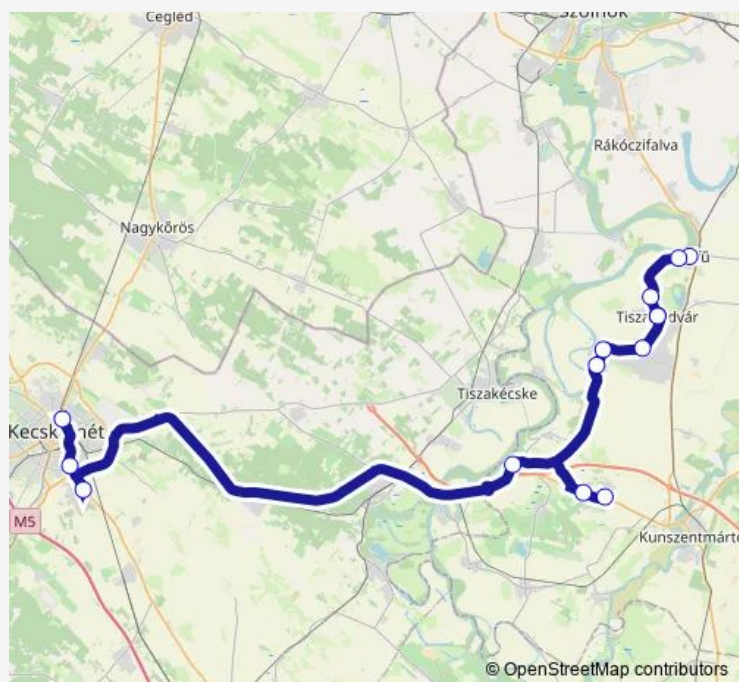

Martfű, Újtelep

Tiszaföldvár, városháza

Tiszaföldvár, autóbusz-állomás

Tiszaföldvár, autóbusz-állomás

Homok, vasútállomás elágazás

Cibakháza, malom

Cibakháza, Bánomszőlő

Cserkeszölő, autóbusz-váróterem

Tuesday 04:00-21:20

Wednesday 04:00-21:20

Thursday 04:00-21:20

Friday 04:00-21:20

Saturday 04:00

Sunday —

Route info

Direction: Martfű, autóbusz-váróterem

Stops: 14

Trip Duration: 1 hour 35 min

5211 — Kecskemét - Tizsakürt - Cserkeszölő - Tiszaföldvár - Martfű

Direction

Kecskemét, autóbusz-állomás — Martfű, autóbusz-váróterem

14 stops

[Open route schedule](#)

Monday 06:15-23:20

Tuesday 06:15-23:20

Wednesday 06:15-23:20

Thursday 06:15-23:20

Friday 06:15-23:20

Saturday 06:15

Sunday —

Route info