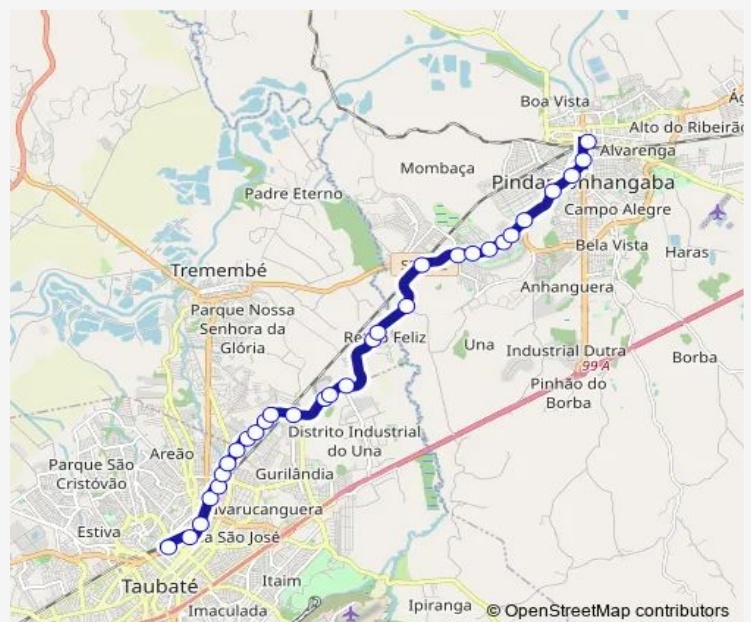

## Route schedule

Rua Dr. Rubiao Junior 140 - Ponto Final do Centro de Pindamonhangaba - Centro Pindamonhangaba - SP 12400-450 Brasil — Prc. Dr. Barbosa de Oliveira 45 - Centro Taubate - SP 12020-190 Brasil

## Route info

Direction: Rua Dr. Rubiao Junior 140 - Ponto Final do Centro de Pindamonhangaba - Centro Pindamonhangaba - SP 12400-450 Brasil

Stops: 33

Trip Duration: 0 hour 45 min

SP-062 km 1441 oeste - Cdhu Pindamonhangaba - SP  
12424 Brasil

Rodovia Amador Bueno da Veiga- SP-062 km. 1433

SP-062 km 1409 oeste Tremembe - SP 12122-710 Brasil

SP-062 km 1406 oeste - Flor do Vale Tremembe - SP  
12122-710 Brasil

SP-062 km 1387 oeste - Flor do Vale Tremembe - SP  
12122-710 Brasil