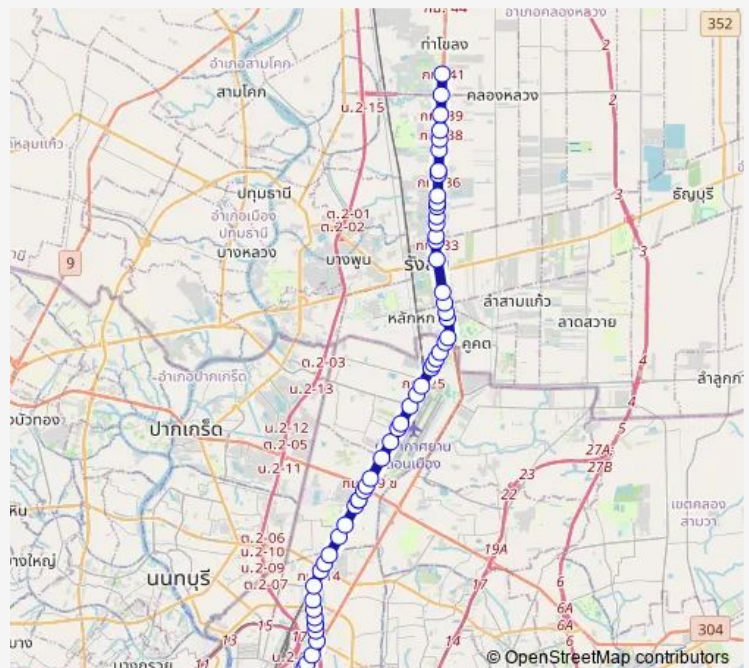

Route schedule

สวนจตุจักร (จุดที่ 1); Chatuchak Park (Stop 1) —
โรงพยาบาลธรรมศาสตร์เฉลิมพระเกียรติ; Thammasat University Hospital

Monday —

Tuesday —

Wednesday —

Thursday —

Friday —

Saturday 00:00

Sunday 00:00

Route info

Direction: สวนจตุจักร (จุดที่ 1); Chatuchak Park (Stop 1)

Stops: 54

Trip Duration: 1 hour 19 min

ต.118 — สถานีรถไฟฟ้ามหานคร (หมอชิต) - มหาวิทยาลัยธรรมศาสตร์ (ศูนย์รังสิต); Mo Chit BTS Station...