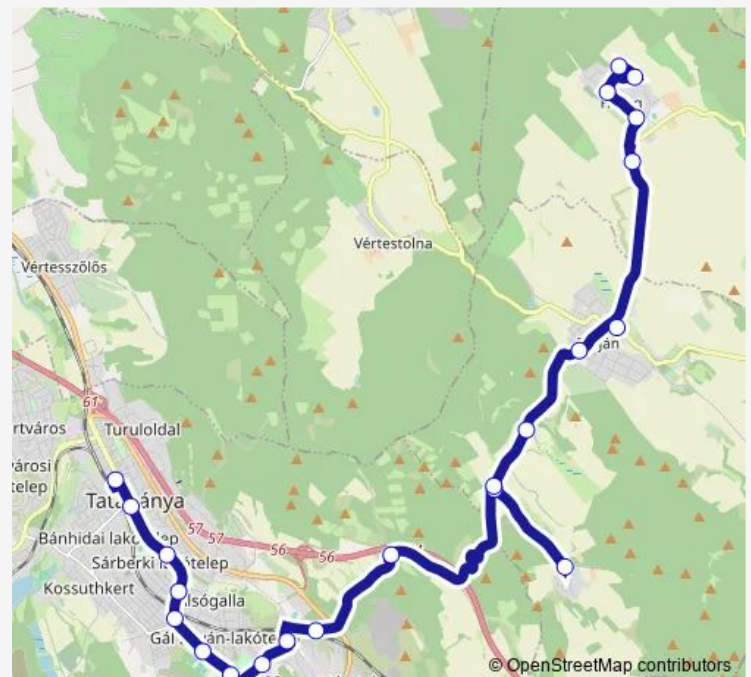

### Route schedule

Héreg, forduló — Tatabánya, autóbusz-állomás

Monday	04:35-23:14
Tuesday	04:35-19:24
Wednesday	04:35-19:24
Thursday	04:35-19:24
Friday	04:35-23:14
Saturday	04:55-23:14
Sunday	04:55-23:14

### Route info

Direction: Héreg, forduló

Stops: 21

Trip Duration: 0 hour 52 min

8410 — Tatabánya - Tarján - Héreg

## Direction

Héreg, forduló — Tatabánya, autóbusz-állomás

20 stops

[Open route schedule](#)

Héreg, forduló

Héreg, felső

Héreg, újtelep

Héregi tanya

## Route info

Direction: Tatabánya, autóbusz-állomás

Stops: 22

Trip Duration: 0 hour 52 min