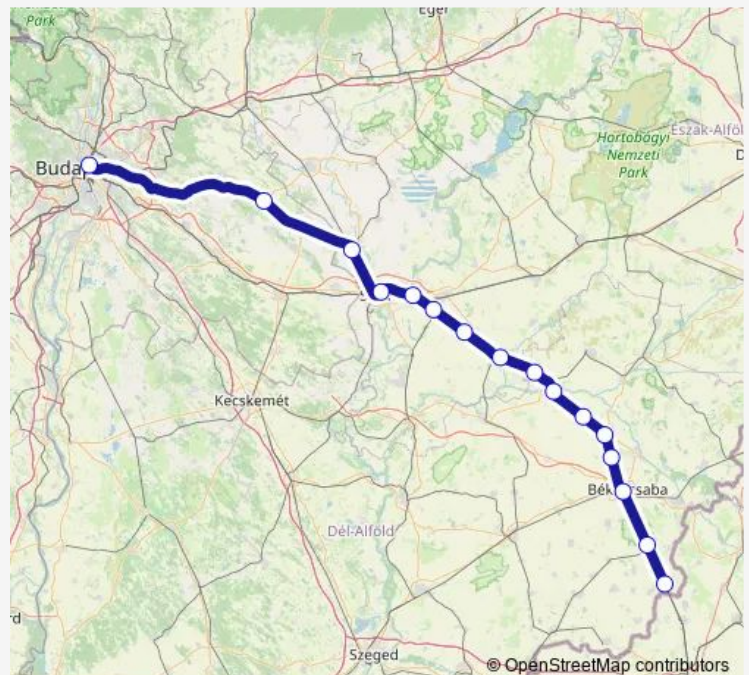

Rail 7509

[Go to website](#)**Direction**

Lőkösháza — Budapest-Keleti

16 stops

[Open route schedule](#)

Lőkösháza

Kétegyháza

Békéscsaba

Szajol

Szolnok

Újszász

Nagykátá

Budapest-Keleti

Route schedule

Lőkösháza — Budapest-Keleti

Monday 04:50

Tuesday 04:50

Wednesday 04:50

Thursday 04:50

Friday 04:50

Saturday 04:50

Sunday 04:50

Route info

Direction: Lőkösháza

Stops: 16

Trip Duration: 3 hour 25 min

7509

BusMaps

Direction

Lőkösháza — Budapest-Keleti

16 stops

[Open route schedule](#)