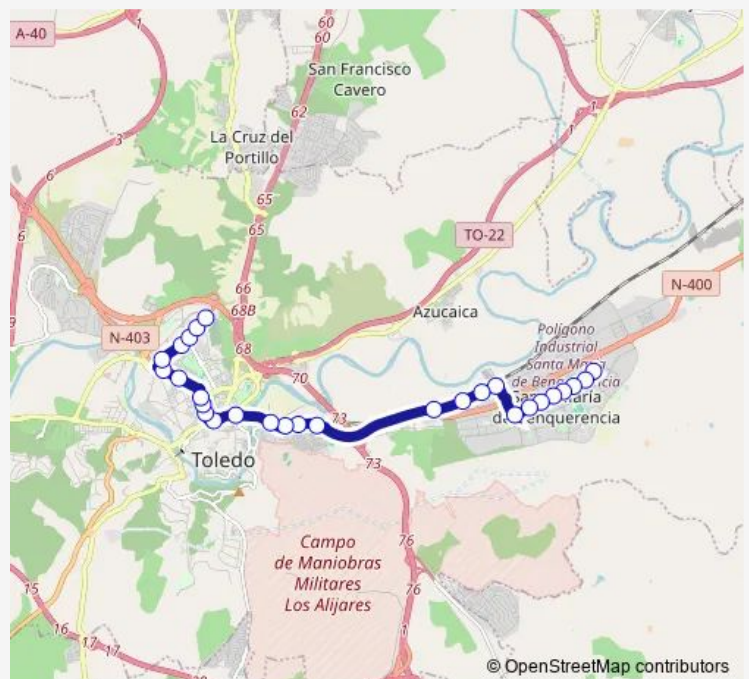

RÍO Jarama 8

RIO Jarama (Mercado)

Paseo DE LA Rosa

Paseo DE LA Rosa 15

Paseo DE LA Rosa Bulevar Frente Nº 92

Paseo DE LA Rosa Renfe

Ronda DEL Granadal (Estacion Autobuses)

Alfonso VI (Junto A Fuente)

Thursday 06:00-06:25

Friday 06:00-06:25

Saturday 06:00-06:25

Sunday —

Route info

Direction: RIO Alberche 112 (Cabecera)

Stops: 28

Trip Duration: 0 hour 35 min

■ L27 — Benquerencia - Buenavista

Avda. Barber (Centro DE Especialidades)

Avda. Barber (Esquina Calle LA Rioja)

Avda. Portugal 2

Avda. Portugal (Frente Consejería)

Avda. DE Francia (Cons. Sanidad)

Avda. DE Francia (Colegio Ciudad DE Nara)

Stops: 35

Trip Duration: 0 hour 25 min

RÍO Jarama 38

RÍO Estenilla (Esquina Calle Jarama)

RIO Estenilla (Consejeria)

RÍO Alberche 6

RÍO Alberche 26

RÍO Alberche (Glorieta Bullaque)