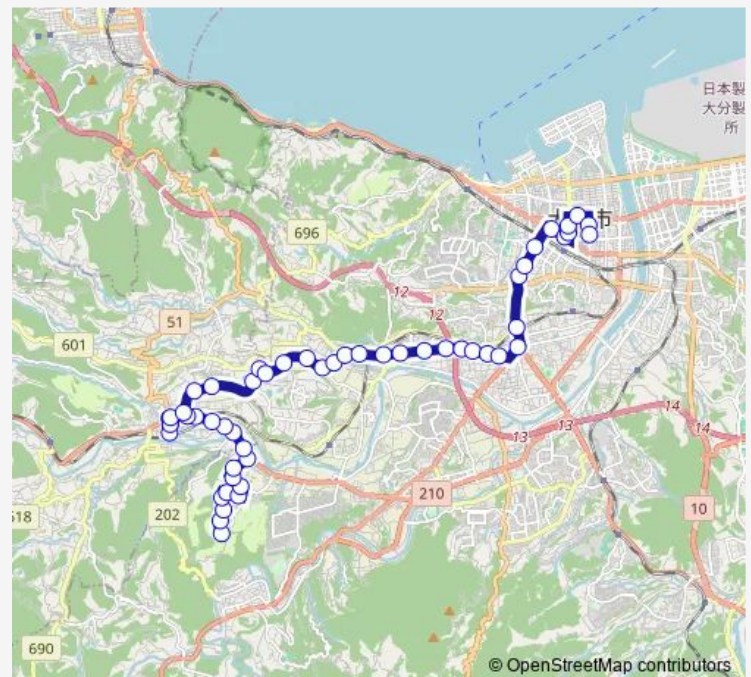

Thursday 12:32

Friday 12:32

Saturday —

Sunday —

Route info

Direction: 県庁正門前

Stops: 52

Trip Duration: 1 hour 2 min

■ L27 — 大学病院線

BusMaps

新賀来橋

中尾

新屋敷

小原

学園台

大学病院

Monday 07:18

Tuesday 07:18

Wednesday 07:18

Thursday 07:18

Friday 07:18

Saturday —

Sunday 16:17

Route info