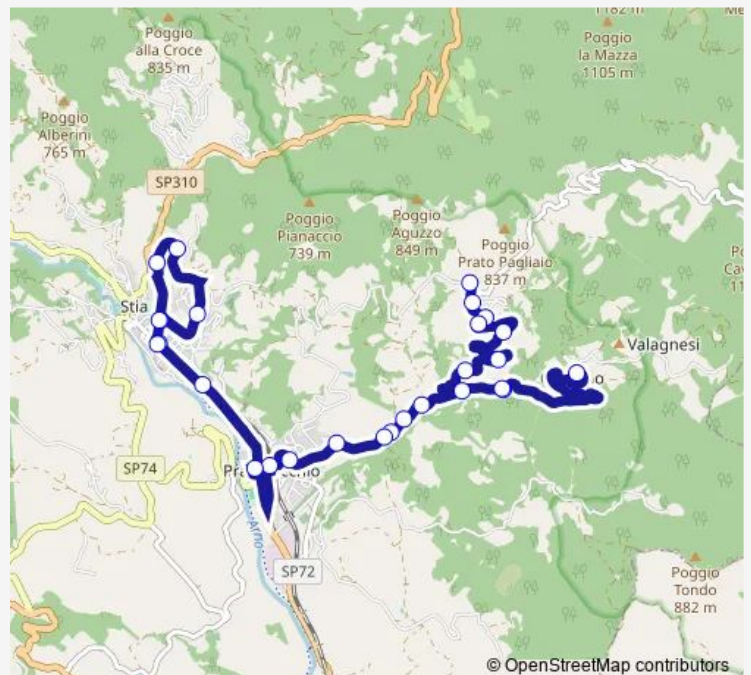

Thursday 13:32

Friday 13:32

Saturday 13:32

Sunday —

**Route info**

Direction: Stia Stazione

Stops: 22

Trip Duration: 0 hour 25 min

Lh1 — Lonnano-Pratovecchio-Stia-Papiano

## Direction

Stia Zona Peep (V.Le Partigiani) — Lonnano

26 stops

[Open route schedule](#)

Stia Zona Peep (V.Le Partigiani)

Stia Via D.Liberta' Incr.Via Dell'Artigi

Via D.Liber.Di Fronte Incr.Via I Maggio

Stia Bv. Ospedale

## Route info

Direction: Stia Zona Peep (V.Le Partigiani)

Stops: 26

Trip Duration: 0 hour 26 min