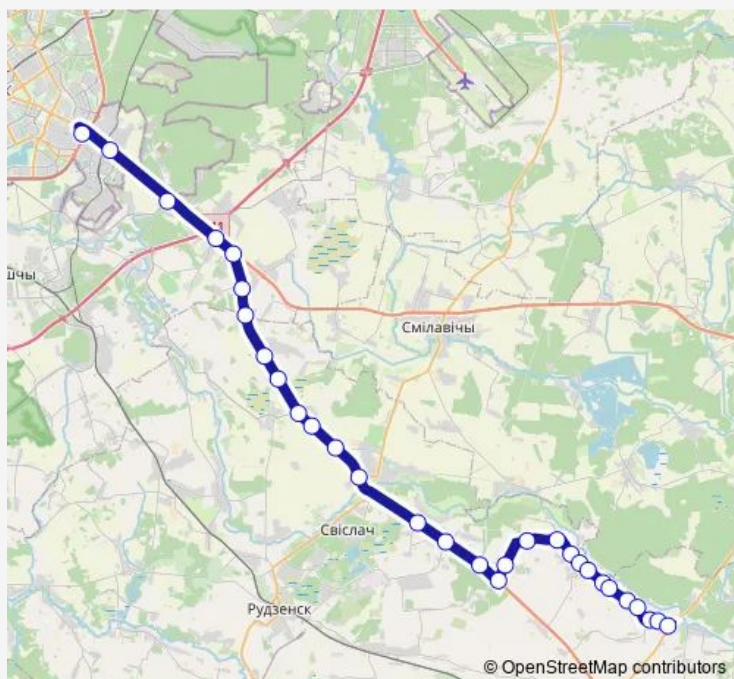

### Direction

АС Автозаводская (пригород/межгород) — Турин

30 stops

[Open route schedule](#)

АС Автозаводская (пригород/межгород)

Большой Тростенец

пав. на Сосны

пав. на Прывольны

### Route schedule

АС Автозаводская (пригород/межгород) — Турин

Monday	—
Tuesday	—
Wednesday	—
Thursday	—
Friday	18:45
Saturday	06:40
Sunday	12:45

### Route info

Direction: АС Автозаводская (пригород/межгород)

Stops: 30

Trip Duration: 1 hour 46 min

■ 440a (Минск - Турин)

паварот на Сітнікі

Слабада-1

Слабада

## Route info

Direction: Турын

Stops: 29

Trip Duration: 1 hour 44 min

пов. на Сосны

Большой Тростенец

ст.м. Могилёвская

АС Автозаводская