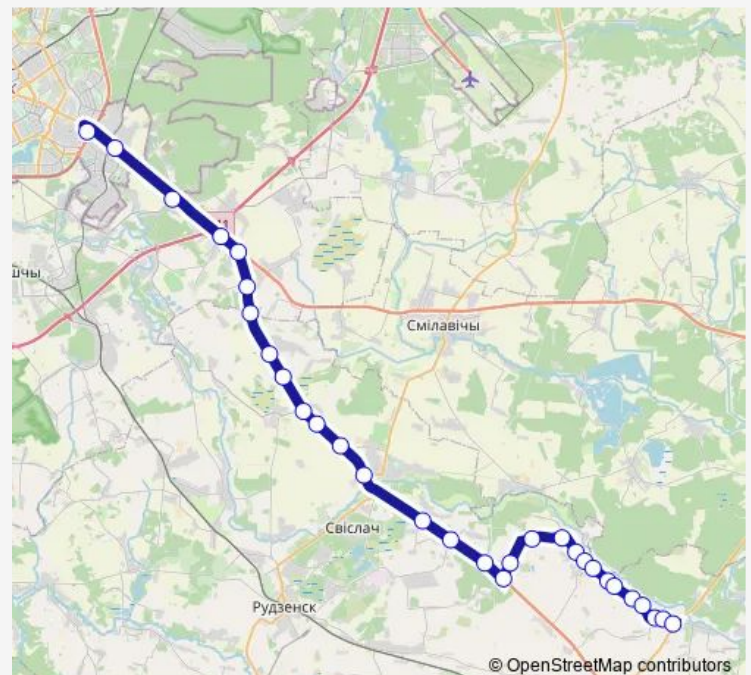

### Direction

АС Автозаводская (пригород/межгород) — Турин

30 stops

[Open route schedule](#)

АС Автозаводская (пригород/межгород)

Большой Тростенец

пав. на Сосны

пав. на Прывольны

### Route schedule

АС Автозаводская (пригород/межгород) — Турин

Monday —

Tuesday —

Wednesday —

Thursday —

Friday 18:45

Saturday 06:40

### Route info

Direction: АС Автозаводская (пригород/межгород)

Stops: 30

Trip Duration: 1 hour 46 min

■ 440a (Минск - Турин)

паварот на Сітнікі

Слабада-1

Слабада

## Route info

Direction: Турын

Stops: 29

Trip Duration: 1 hour 44 min

пов. на Сосны

Большой Тростенец

ст.м. Могилёвская

АС Автозаводская