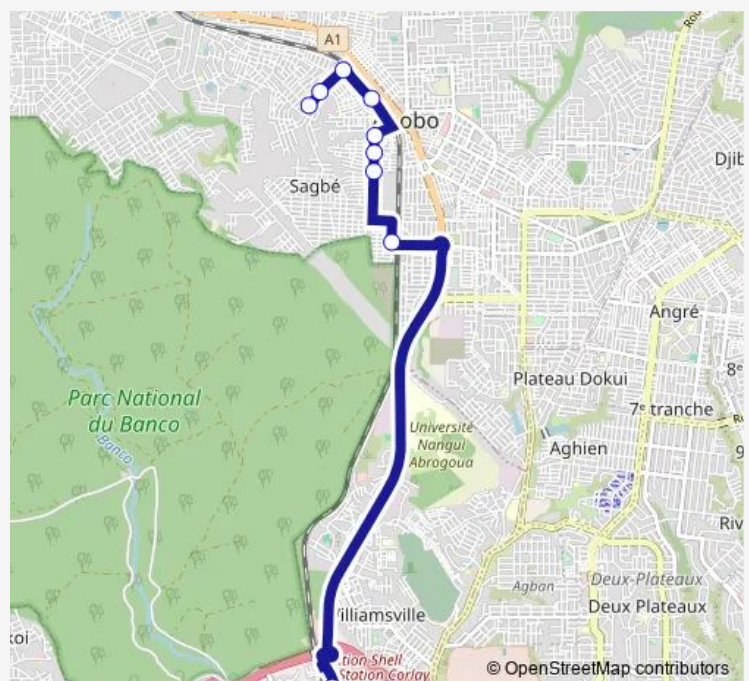

Bus gbaka : Bocabo Carrefour Marché ↔ Adjamé Sous le Pont

[Go to website](#)

Direction

Adjamé Nouvelle Gare — Bocabo

9 stops

[Open route schedule](#)

Adjamé Nouvelle Gare

Lavage

21ème

Deuxième

Pharmacie

Arrêt

Boulangerie

Bandji

Bocabo

Route schedule

Adjamé Nouvelle Gare — Bocabo

Monday 06:00

Tuesday 06:00

Wednesday 06:00

Thursday 06:00

Friday 06:00

Saturday 06:00

Sunday 06:00

Route info

Direction: Adjamé Nouvelle Gare

Stops: 9

Trip Duration: 0 hour 44 min

■ gbaka : Bocabo Carrefour Marché ↔ Adjamé Sous le Pont

BusMaps

Direction

Bocabo — Adjamé Nouvelle Gare