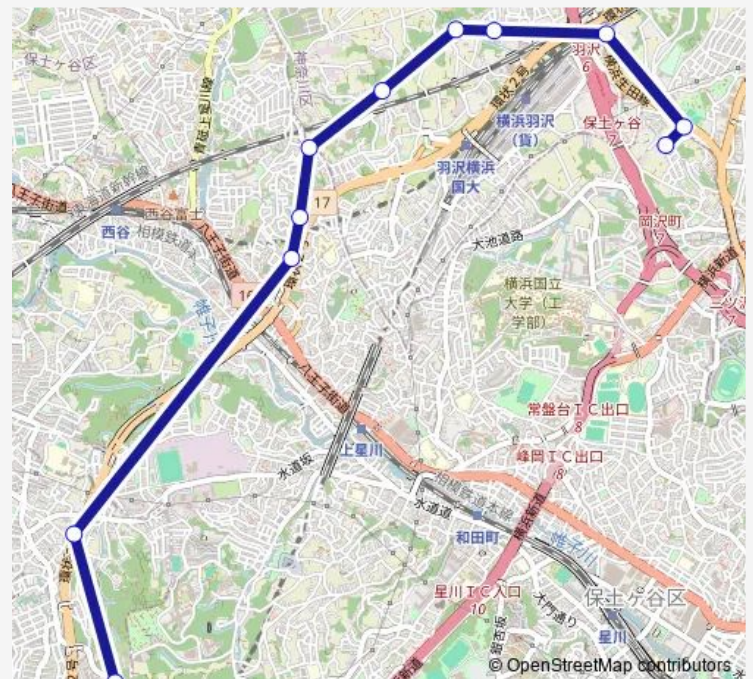

Route schedule

新桜ヶ丘団地 — 横浜車庫

Monday 12:26-14:30

Tuesday 12:26

Wednesday 12:26-14:30

Thursday 12:26-14:30

Friday 12:26

Saturday 14:30-14:31

Sunday 14:30

Route info

Direction: 新桜ヶ丘団地

Stops: 12

Trip Duration: 0 hour 20 min

Direction

横浜車庫 — 新桜ヶ丘団地

11 stops