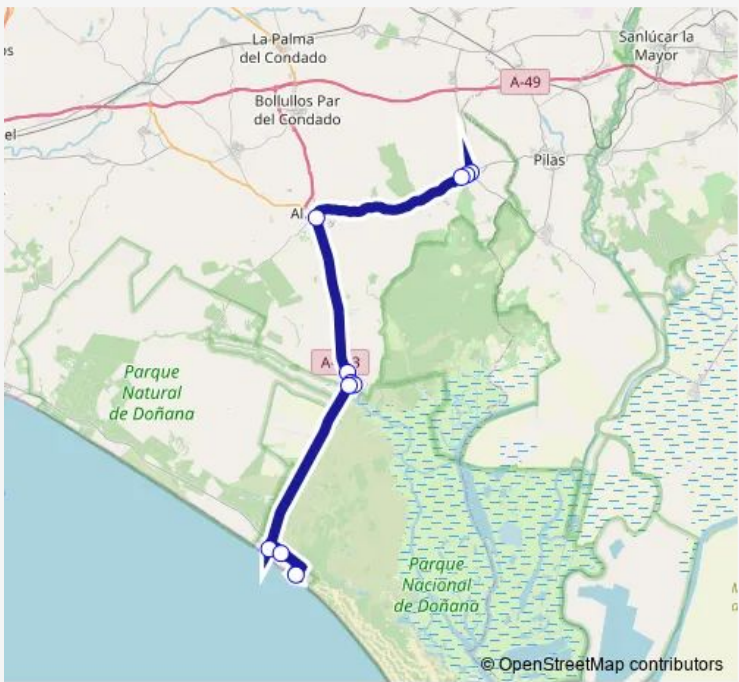

**Route schedule**  
 Esq. De La Fuente Prolongacion — Surfասaurus Caño Guerrero

Monday	10:30-17:00
Tuesday	10:30-17:00
Wednesday	10:30-17:00
Thursday	10:30-17:00
Friday	10:30-17:00
Saturday	12:00
Sunday	12:00

**Route info**

Direction: Esq. De La Fuente Prolongacion

Stops: 11

Trip Duration: 1 hour 10 min

## Direction

Surfasaurus Caño Guerrero — Esq. De La Fuente Prolongacion

11 stops

[Open route schedule](#)

Surfasaurus Caño Guerrero

Hotel El Cortijo

Apeadero Matalascañas

Bar La Guindilla V

## Route schedule

Surfasaurus Caño Guerrero — Esq. De La Fuente Prolongacion

Monday 10:00-18:00

Tuesday 10:00-18:00

Wednesday 10:00-18:00

Thursday 10:00-18:00

Friday 10:00-18:00

Saturday 18:00