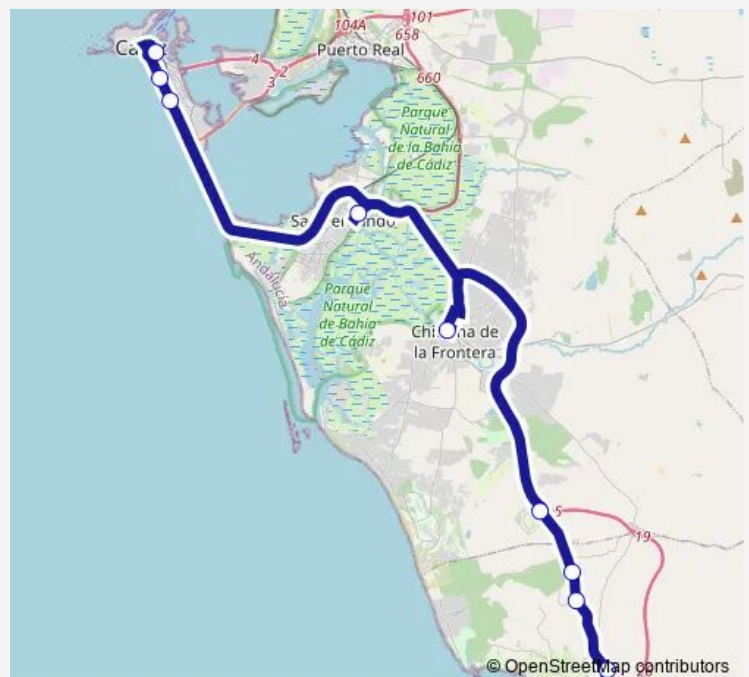

Plaza Asdrúbal

Hospital Puerta Del Mar

Plaza De Juan Vargas V

Río Iro

San Andrés Golf

El Colorado-1

Chinarejos

Casa De Postas

Friday 13:00-21:00

Saturday 21:00

Sunday 21:00

Route info

Direction: Estación De Autobuses Cádiz

Stops: 11

Trip Duration: 0 hour 50 min

Direction

Apeadero De Autobuses Conil — Estación De Autobuses Cádiz

12 stops

[Open route schedule](#)

Apeadero De Autobuses Conil

Pocito Blanco V

Casa De Postas V

El Canario V

Chinarejos V

El Colorado-2 V

San Andrés Golf

Río Iro

Plaza De Juan Vargas V

Hospital Puerta Del Mar

Plaza Asdrúbal

Estación De Autobuses Cádiz

Route schedule