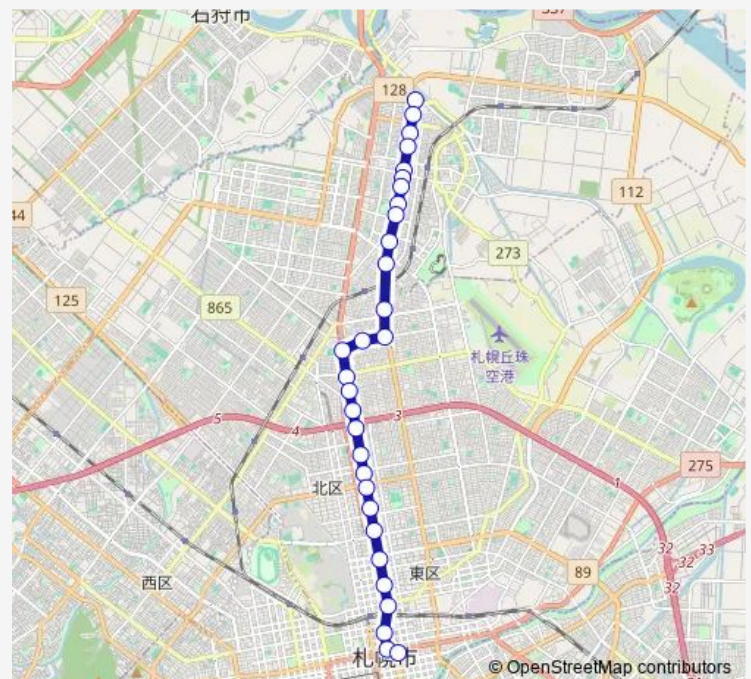

札幌禎心会病院

運輸支局前

北26条東1丁目

Route schedule

篠路10条4丁目 — 札幌ターミナル

Monday 06:45-20:50

Tuesday 06:45-20:50

Wednesday 06:45-20:50

Thursday 06:45-20:50

Friday 06:45-20:50

Saturday 06:10-20:05

Sunday 06:10-20:05

Route info

Direction: 篠路10条4丁目

Stops: 30

Trip Duration: 0 hour 37 min

■ 36 篠路駅前団地線

北24条東1丁目

北21条東1丁目

北18条東1丁目

北15条東1丁目

北10条東1丁目

北7条東1丁目

札幌駅前

北1条

札幌ターミナル

Direction

札幌ターミナル — 篠路 1 0 条 4 丁目

31 stops

[Open route schedule](#)

札幌ターミナル

北 2 条西 2 丁目