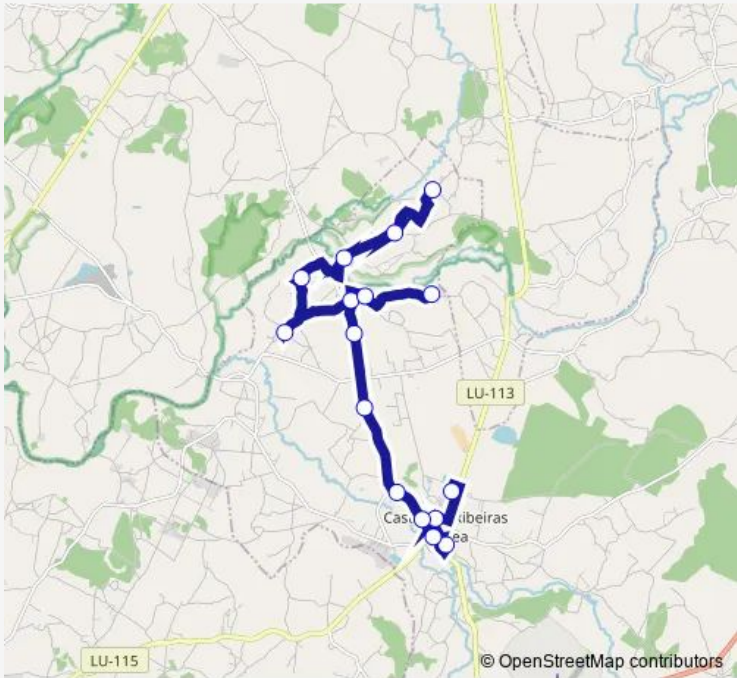

Bus XG636009 Ceip Veleiro-Docampo-Rego de Bouzas

[Go to website](#)

Direction
 Ceip Veleiro-Docampo — Rego DE Bouzas
 17 stops
[Open route schedule](#)

- Ceip Veleiro-Docampo
- C/Trapero Pardo 73
- Praza DE Galicia 20
- AV. Cospeito 14
- A Silvosa
- Torre (dársena)
- A Granda Triabá 2
- O Monte
- Barrio Igrexa 7
- Carballo
- Bouza Bella (Pobo)
- Cabana II
- A Cabana
- Soutelo (Norte)
- A Ponte (dársena)
- Teixueira
- Rego DE Bouzas

Route schedule
 Ceip Veleiro-Docampo — Rego DE Bouzas

Monday	15:08
Tuesday	15:38
Wednesday	15:08
Thursday	15:38
Friday	15:08
Saturday	—
Sunday	—

Route info
 Direction: Ceip Veleiro-Docampo
 Stops: 17
 Trip Duration: 0 hour 38 min

■ XG636009 — Ceip Veleiro-Docampo-Rego de Bouzas **BusMaps**

Direction

Rego DE Bouzas — Ceip Veleiro-Docampo

17 stops

[Open route schedule](#)

Rego DE Bouzas

Teixueira

A Ponte (dársena)

Monday 08:27

Tuesday 08:27

Wednesday 08:27

Thursday 08:27

Friday 08:27

Saturday —

Sunday —

Route info