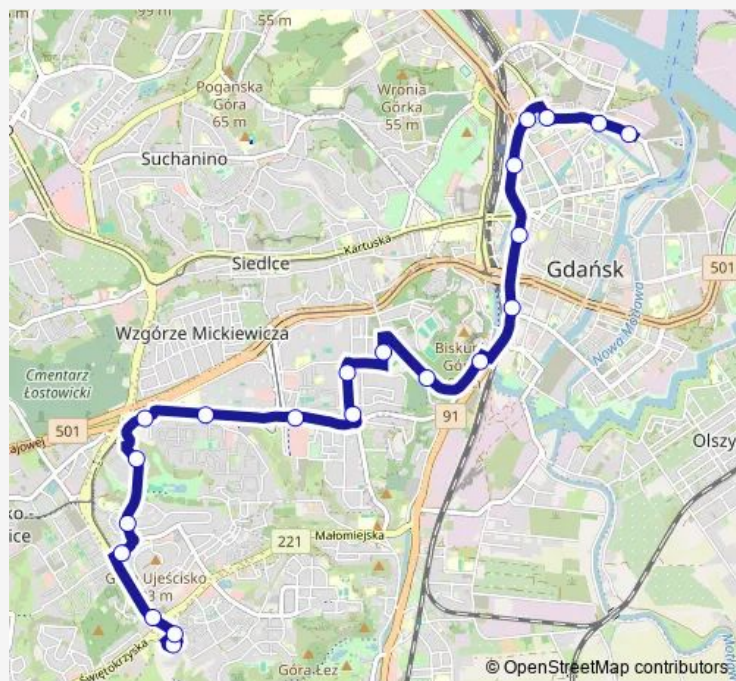

### Route schedule

Jana z Kolna 01 — Łostowice Świętokrzyska 04

Monday 05:52

Tuesday 05:52

Wednesday 05:52

Thursday 05:52

Friday 05:52

Saturday —

### Route info

Direction: Jana z Kolna 01

Stops: 17

Trip Duration: 0 hour 23 min

**Direction**

Łostowice Świętokrzyska 04 — Jana z Kolna 01

19 stops

[Open route schedule](#)