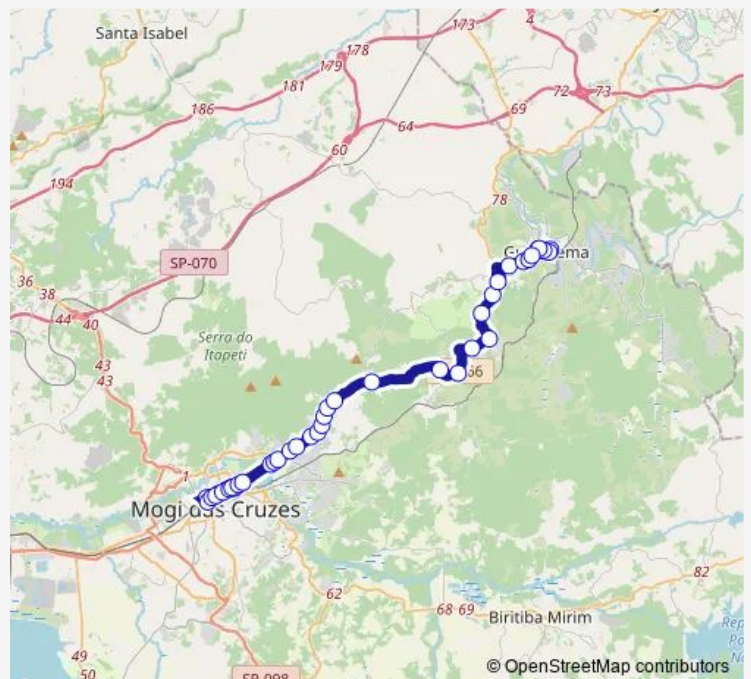

Bus 208 Guararema (Terminal Rodoviario DE Guararema) - Mogi DAS Cruzes (Terminal Rodoviario Geraldo Scavone)

[Go to website](#)

Direction
 Avenida Francisco Rodrigues Filho 1500 — Av. Antonio Teixeira Muniz 1501 - Ipiranga Guararema - SP 08900-000 Brasil

43 stops

[Open route schedule](#)

- Avenida Francisco Rodrigues Filho 1500
- Av. Francisco Rodrigues Filho 1401 - Mogi das Cruzes SP 08773-380 Brasil - Mogi das Cruzes SP 08773-380 Brasil
- Avenida Francisco Rodrigues Filho Mogi das Cruzes - Sao Paulo 08773 Brasil - Botujuru Mogi das Cruzes - SP 08773-380 Brasil
- Avenida Francisco Rodrigues Filho Mogi das Cruzes - Sao Paulo 08773 Brasil - Vila Mogilar Mogi das Cruzes - SP 08715-435 Brasil
- Avenida Francisco Rodrigues Filho Mogi das Cruzes - Sao Paulo 08773 Brasil - Vila Mogilar Mogi das Cruzes - SP 08773-380 Brasil
- SP-098 86 - Centro Mogi das Cruzes - SP 08770-320 Brasil
- R. Americo Rodrigues 5-83 - Centro Mogi das Cruzes - SP 08773-160 Brasil - Centro Mogi das Cruzes - SP 08710-150 Brasil
- SP-088 2 - Vila Mogilar Mogi das Cruzes - SP 08773-380 Brasil
- R. Joao Garcia dos Santos 327 - Vila Sarah Avignon Mogi das Cruzes - SP 08773-430 Brasil
- Avenida Francisco Rodrigues Filho Mogi das Cruzes - Sao Paulo 08773 Brasil - Vila Mogilar Mogi das Cruzes - SP 08773-480 Brasil
- Avenida Francisco Rodrigues Filho Mogi das Cruzes - Sao Paulo 08773 Brasil - Botujuru Mogi das Cruzes - SP 08773-380 Brasil

Route schedule

Avenida Francisco Rodrigues Filho 1500 — Av. Antonio Teixeira Muniz 1501 - Ipiranga Guararema - SP 08900-000 Brasil

Monday	05:30-23:40
Tuesday	05:30-23:40
Wednesday	05:30-23:40
Thursday	05:30-23:40
Friday	05:30-23:40
Saturday	05:50-23:25
Sunday	06:20-23:40

Route info

Direction: Avenida Francisco Rodrigues Filho 1500

Stops: 43

Trip Duration: 0 hour 45 min

■ 208 — Guararema (Terminal Rodoviario DE Guararema) - Mogi DAS Cruzes (Terminal Rodoviario Geraldo... **BusMaps**