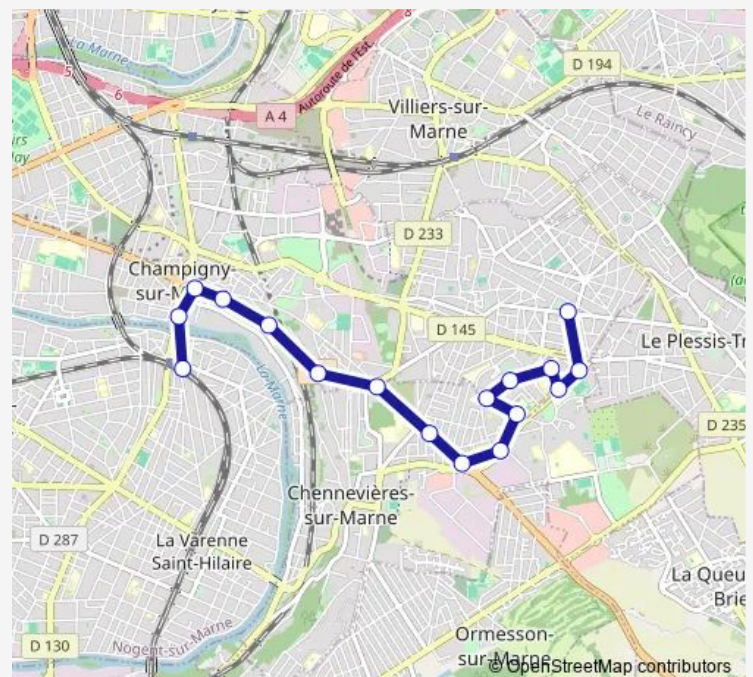

Bus 208 (Champigny - Saint-Maur RER <-> (Champigny - Saint-Maur RER)) - Retour

[Go to website](#)**Direction**

Champigny - Saint-Maur Rer — Paul Venzac

17 stops

[Open route schedule](#)

Champigny - Saint-Maur Rer

Marche DE Champigny-SUR-Marne

Mairie DE Champigny

RUE DU Monument

Martelet

Musee DE LA Resistance

Fort DE Champigny

Avenue Georges

RUE DES Fusilles DE Chateaubriant

Route schedule

Champigny - Saint-Maur Rer — Paul Venzac

Monday 00:08-23:53

Tuesday 00:08-23:53

Wednesday 00:08-23:53

Thursday 00:08-23:53

Friday 00:08-23:53

Saturday 00:08-23:53

Sunday 00:08-23:53

Route info

Direction: Champigny - Saint-Maur Rer

Stops: 17

Trip Duration: 0 hour 20 min

Direction

Bois L'Abbe — Champigny - Saint-Maur Rer

17 stops