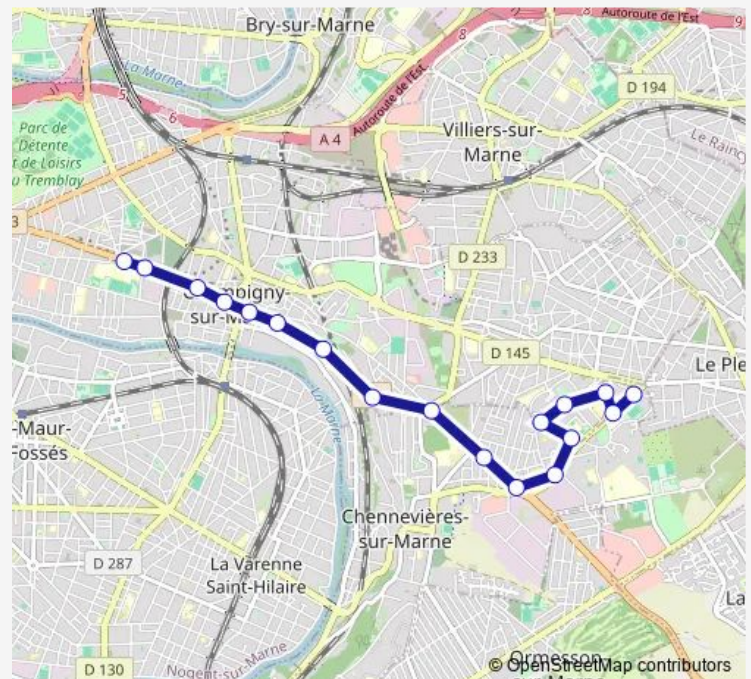

Musee DE LA Resistance

LA Cascade

Martelet

RUE DU Monument

Mairie DE Champigny

Mairie - Marche

Guittard

Plage DE Champigny

Jean-Baptiste Clement

Route schedule

Bois L'Abbe — Jean-Baptiste Clement

Monday	07:16
Tuesday	07:16
Wednesday	07:19
Thursday	07:16
Friday	07:16
Saturday	07:27
Sunday	—

Route info

Direction: Bois L'Abbe

Stops: 19

Trip Duration: 0 hour 23 min

208 — (Jean-Baptiste Clement <-> Bois L'Abbe) - Aller

Direction

Jean-Baptiste Clement — Bois L'Abbe

18 stops

[Open route schedule](#)

Jean-Baptiste Clement

Plage DE Champigny