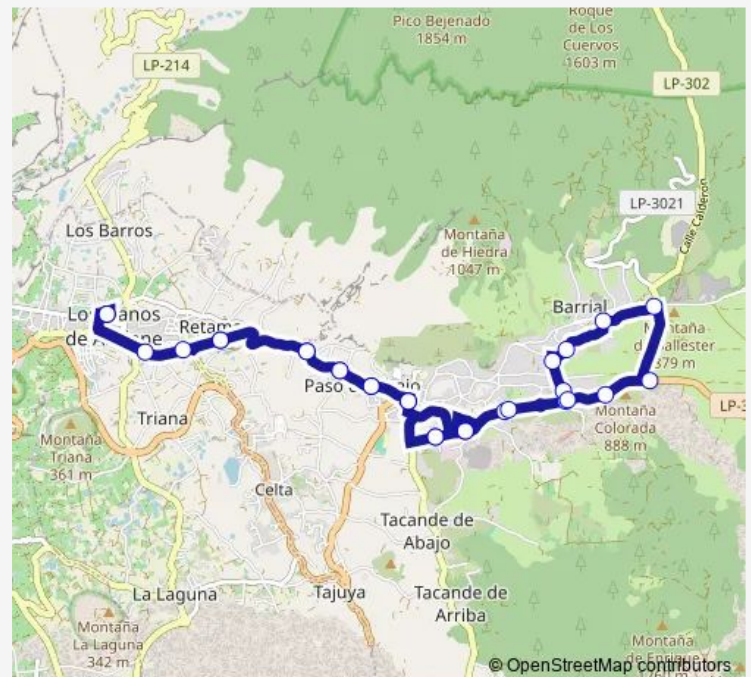

### Route schedule

Estacion LOS Llanos — Estacion LOS Llanos

Monday 08:45-13:45

Tuesday 08:45-13:45

Wednesday 08:45-13:45

Thursday 08:45-13:45

Friday 08:45-13:45

Saturday —

### Route info

Direction: Estacion LOS Llanos

Stops: 29

Trip Duration: 0 hour 45 min

208 — Circular Los Llanos - El Paso

Centro Paso A

Hermosilla Alto B

Colegio Cajita DEL Agua A