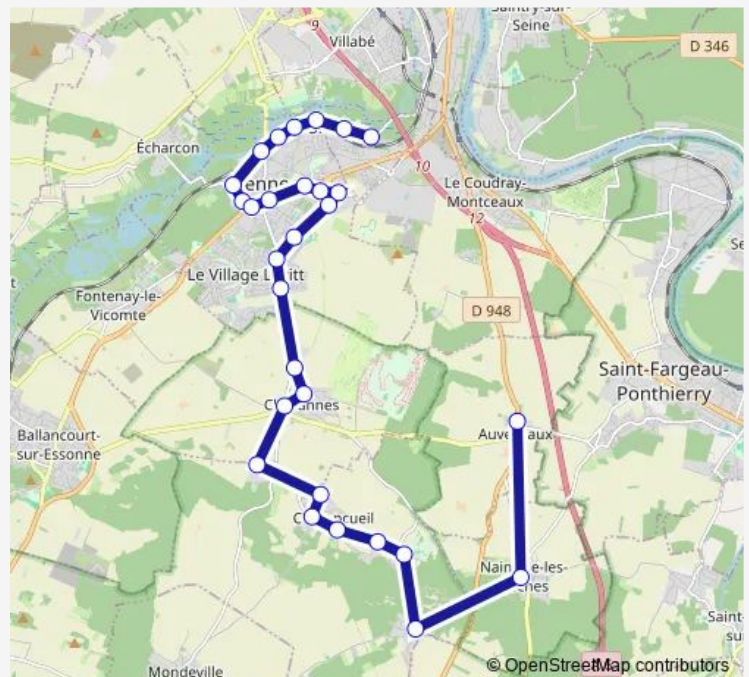

Rond Point des Cèdres

Esat

Chevannes-Seigneurie

Champs Fleuris

La Poste

Gendarmerie

Les Chatries

Gare de Mennecey Rue de l'Abreuvoir

Saturday —

Sunday —

Route info

Direction: Bouletterie

Stops: 21

Trip Duration: 0 hour 43 min

Direction

Mairie — Les Rochers

24 stops

[Open route schedule](#)

Mairie

Stade

Collège Olympe de Gouges

Hôpital Georges Clemenceau

Aqueduc

Rond Point des Cèdres

Esat

Chevannes-Seigneurie

Champs Fleuris

Chemin des Chèvres

Cinéma

Supermarché

ZAC Montvrain

Charles de Gaulle