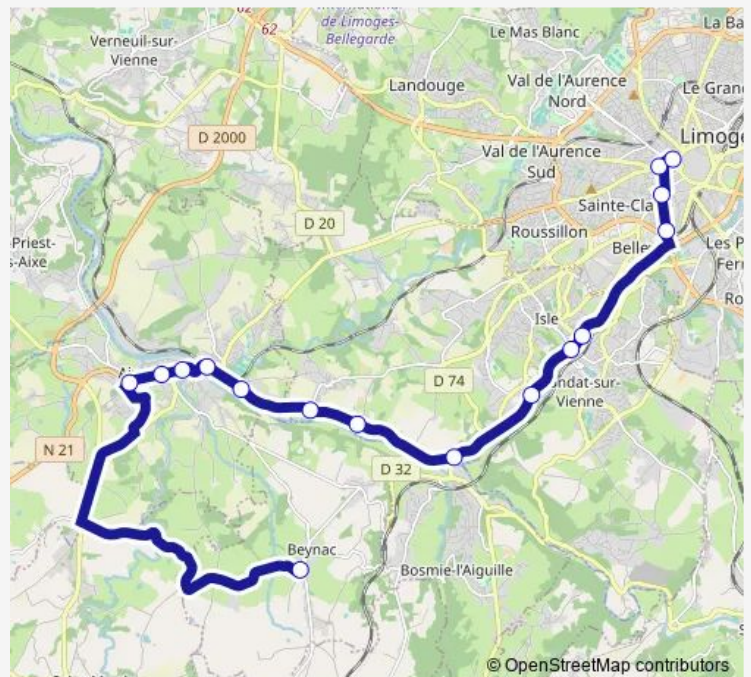

Direction

Place W. Churchill E — Aix-SUR-Vienne - Chamborêt

16 stops

[Open route schedule](#)

Place W. Churchill E

Lycée Turgot

Ernest Ruben Haut

Ernest Ruben Bas

Les Pâquerettes

Le Pont de Condat

Chez Minet

Pont de l'Aiguille

Le Caillaud

Le Bas Mérignac

Puy Panard

Passage niveau

Aix-SUR-Vienne - Champ DE Foire

Av. Pasteur

Collège Parking

Aix-SUR-Vienne - Chamborêt

Route schedule

Place W. Churchill E — Aix-SUR-Vienne - Chamborêt

Monday	12:10
Tuesday	12:10
Wednesday	12:10
Thursday	12:10
Friday	12:10
Saturday	12:10
Sunday	—

Route info

Direction: Place W. Churchill E

Stops: 16

Trip Duration: 0 hour 33 min

Direction

Maison Familiale — Place W. Churchill E

16 stops

[Open route schedule](#)