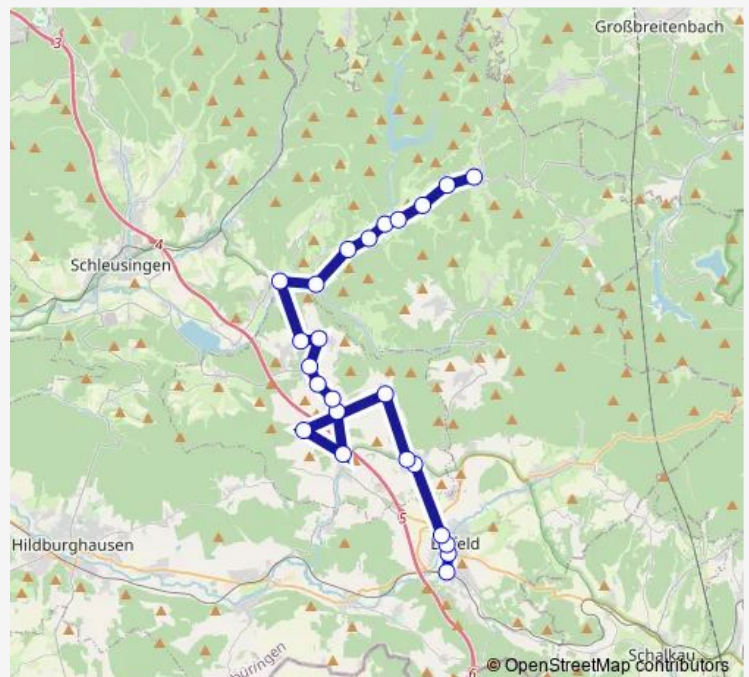

### Direction

Gießübel — Eisfeld, Bahnhof

21 stops

[Open route schedule](#)

- Gießübel
- Schönbrunn (Schleusegrund), Neustädter Straße
- Schönbrunn (Schleusegrund), Wilder Mann
- Schönbrunn (Schleusegrund), Gewürzmuseum
- Schönbrunn (Schleusegrund), Schule
- Schönbrunn (Schleusegrund), Kindergarten
- Schönbrunn (Schleusegrund), Gewürzmühle
- Lichtenau (b. Schleusingen)
- Waldau, Wendeschleife
- Schwarzbach (Auengrund), Holzwolke
- Merbelsrod
- Brattendorf, Winterdienststützpunkt
- Brattendorf, Nord
- Brattendorf, Schule
- Brattendorf, Süd
- Brünn, Abzweig Crock
- Brünn, Thälmannwerk
- Eisfeld, Krankenhaus
- Eisfeld, Justus-Jonas-Straße
- Eisfeld, Neulehen
- Eisfeld, Bahnhof

### Route schedule

Gießübel — Eisfeld, Bahnhof

Monday	05:25-07:40
Tuesday	05:25-07:40
Wednesday	05:25-07:40
Thursday	05:25-07:40
Friday	05:25-07:40
Saturday	—
Sunday	—

### Route info

Direction: Gießübel

Stops: 21

Trip Duration: 0 hour 37 min

■ 208

## Direction

Crock — Eisfeld, Bahnhof

7 stops

[Open route schedule](#)

Crock

Crock, Ortsmitte

Brünn, Thälmannwerk

Eisfeld, Krankenhaus