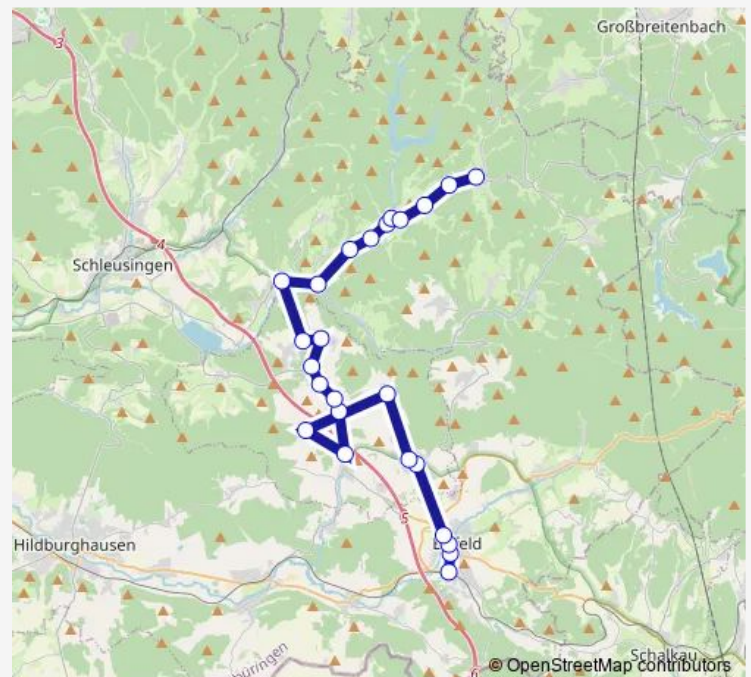

### Direction

Gießübel — Eisfeld, Bahnhof

21 stops

[Open route schedule](#)

- Gießübel
- Schönbrunn (Schleusegrund), Neustädter Straße
- Schönbrunn (Schleusegrund), Wilder Mann
- Schönbrunn (Schleusegrund), Gewürzmuseum
- Schönbrunn (Schleusegrund), Schule
- Schönbrunn (Schleusegrund), Kindergarten
- Schönbrunn (Schleusegrund), Gewürzmühle
- Lichtenau (b. Schleusingen)
- Waldau, Wendeschleife
- Schwarzbach (Auengrund), Holzwolke
- Merbelsrod
- Brattendorf, Winterdienststützpunkt
- Brattendorf, Nord
- Brattendorf, Schule
- Brattendorf, Süd
- Brünn, Abzweig Crock
- Brünn, Thälmannwerk
- Eisfeld, Krankenhaus
- Eisfeld, Justus-Jonas-Straße
- Eisfeld, Neulehen
- Eisfeld, Bahnhof

### Route schedule

Gießübel — Eisfeld, Bahnhof

Monday	05:25-07:40
Tuesday	05:25-07:40
Wednesday	05:25-07:40
Thursday	05:25-07:40
Friday	05:25-07:40
Saturday	—
Sunday	—

### Route info

Direction: Gießübel

Stops: 21

Trip Duration: 0 hour 37 min

■ 208

## Direction

Crock — Eisfeld, Bahnhof

7 stops

[Open route schedule](#)

Crock

Crock, Ortsmitte

Brünn, Thälmannwerk

Eisfeld, Krankenhaus