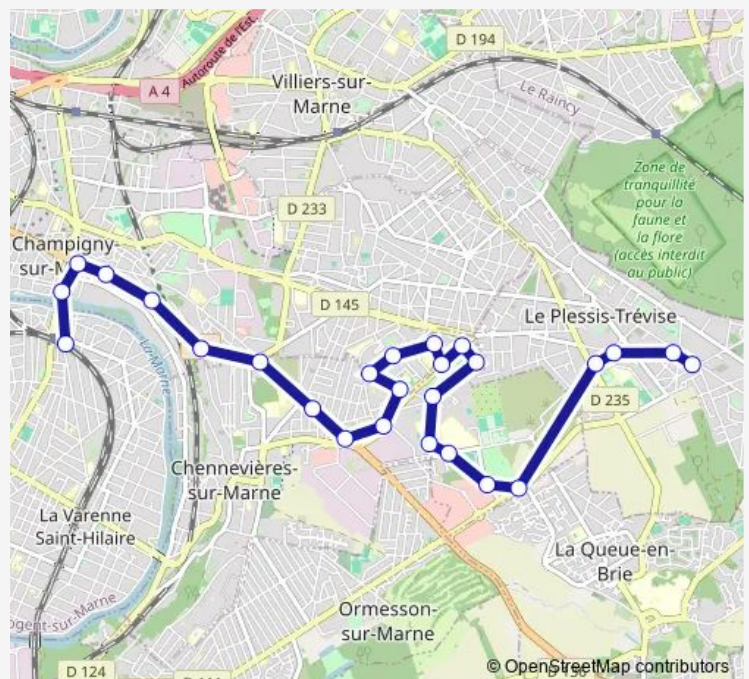

Bus 208 (Champigny - Saint-Maur RER <-> Place DE Verdun) - Aller

[Go to website](#)

Direction

Champigny - Saint-Maur Rer — Place DE Verdun

26 stops

[Open route schedule](#)

Champigny - Saint-Maur Rer

Marche DE Champigny-SUR-Marne

Champlain - Pagnol

Lycee Champlain

Centre Commercial DE Pincevent

Route schedule

Champigny - Saint-Maur Rer — Place DE Verdun

Monday	05:25-20:08
Tuesday	05:25-20:08
Wednesday	05:25-20:08
Thursday	05:25-20:08
Friday	05:25-20:08
Saturday	05:25-20:08
Sunday	06:00-19:52

Route info

Direction: Champigny - Saint-Maur Rer

Stops: 26

Trip Duration: 0 hour 38 min

208 — (Champigny - Saint-Maur RER <-> Place DE Verdun) - Aller

Hippodrome

College Albert Camus - ZA Ponroy

Avenue Ardouin