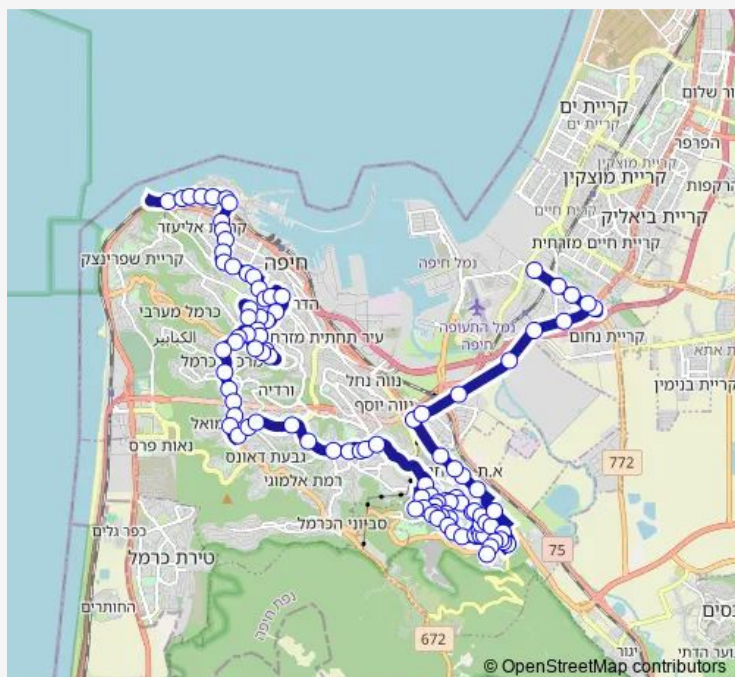

העלייה השנייה/הקלעים

העלייה השנייה/נהלל

בית ספר עליה/העלייה השנייה

בי"ח רמב"ם/העלייה השנייה

חיל הים/העלייה השנייה

צומת דולפין/שדרות רוטשילד

מרכז רפואי לין/רוטשילד

רוטשילד/צהל

העירייה

מדעטק/בלפור

ארלוזורוב/בלפור

Route schedule

רכבל/העלייה השנייה — חלוצי התעשייה/הגומא

Monday	—
Tuesday	—
Wednesday	—
Thursday	22:40-23:20
Friday	00:00-23:30
Saturday	00:10-23:20
Sunday	00:00-03:59

Route info

Direction: רכבל/העלייה השנייה

Stops: 102

Trip Duration: 1 hour 44 min

ארלזורוב/בר גיורא

גולומב/ראובן

תחנת כרמלית/גולומב

בית חולים בני ציון/גולומב

מרפאות חוץ/וינגייט

וינגייט/חנה סנש

קיש/האסיף

קיש/הנרייטה סאלד

קיש/יפה נוף

יפה נוף/גדרה

תחנת כרמלית/מרכז הכרמל

מרכז הכרמל/אודיטוריום

שדרות מוריה/הברושים