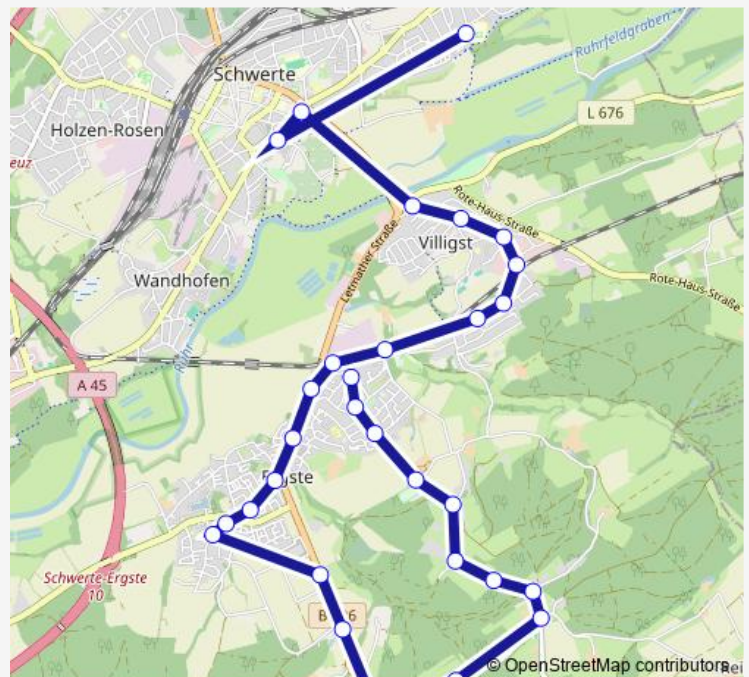

Bürenbruch, Bürenbruch

Ergste, Michaelisweg 15

Ergste, Michaelisweg Mitte

Ergste, Michaelisweg

Route schedule

Ergste Elsebad — Ergste, Michaelisweg

Monday 13:38

Tuesday 13:38

Wednesday 13:38

Thursday 13:38

Friday 13:38

Saturday —

Sunday —

Route info

Direction: Ergste Elsebad

Stops: 14

Trip Duration: 0 hour 11 min

■ 208 — Schwerte Schulzentrum - Ergste

Direction

Ergste, Am Knapp — Schwerte, Schulz. Gänsewinkel

13 stops

[Open route schedule](#)

Ergste, Am Knapp

Ergste, Eichendorffstraße

Villigst, Ruhrbrücke (Letmather Str)

Schwerte, Schützenstraße/Krankenhaus

Schwerte, Schulz. Gänsewinkel

Route schedule

Ergste, Am Knapp — Schwerte, Schulz. Gänsewinkel

Monday 07:14

Tuesday 07:14

Wednesday 07:14