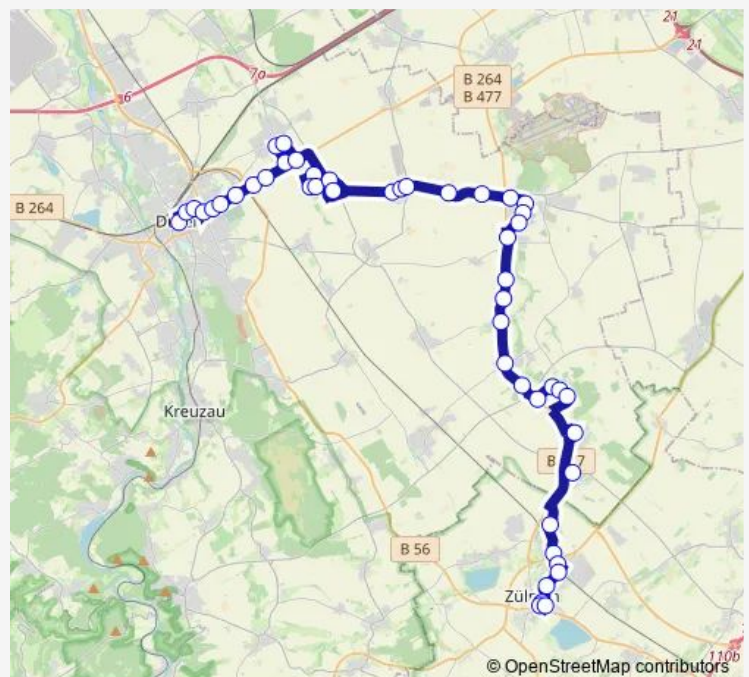

Nörvenich, Eschweiler über Feld Golzheimer Straße

Nörvenich, Eschweiler über Feld Ollesheim

Nörvenich, Birkenhof

Nörvenich, Alter Bahnhof

Route schedule

Düren, Kaiserplatz — Nörvenich, Irresheim

Monday 13:25-17:45

Tuesday 13:25-17:45

Wednesday 13:25-17:45

Thursday 13:25-17:45

Friday 13:25-17:45

Saturday —

Sunday —

Route info

Direction: Düren, Kaiserplatz

Stops: 26

Trip Duration: 0 hour 38 min

Nörvenich, Schlosspark

Nörvenich, Katharinenheim

Nörvenich, Hommelsheimer Weg

Nörvenich, Hochkirchen Landstraße

Nörvenich, Irresheim

Direction

Zülpich, Adenauerplatz/Schulzentrum — Düren, Kaiserplatz

44 stops

[Open route schedule](#)

Zülpich, Adenauerplatz/Schulzentrum

Zülpich, Bonner Straße/Zentrum

Zülpich, Frankengraben

Zülpich, Friedhof

Zülpich, Römerallee/Bahnhof