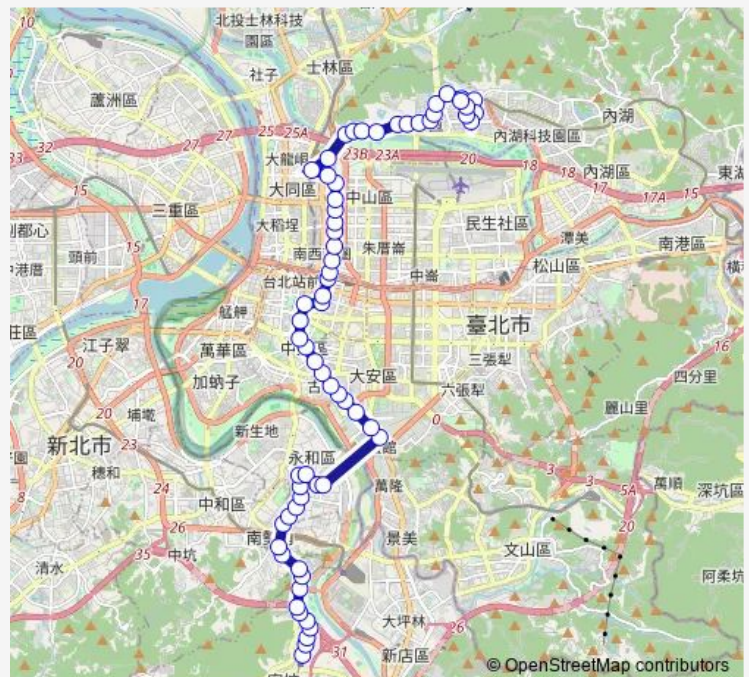

永利路

福和國中

福和橋(永元路)

Route schedule

及人中學 — 捷運劍南路站(植福)

Monday 00:00-22:30

Tuesday 00:00-22:30

Wednesday 00:00-22:30

Thursday 00:00-22:30

Friday 00:00-22:30

Saturday 06:00-22:00

Sunday 06:00-22:00

Route info

Direction: 及人中學

Stops: 65

Trip Duration: 1 hour 19 min

208 — 新店-大直

BusMaps

捷運公館站

捷運公館站

台電大樓

捷運台電大樓站

羅斯福浦城街口

羅斯福金門街口