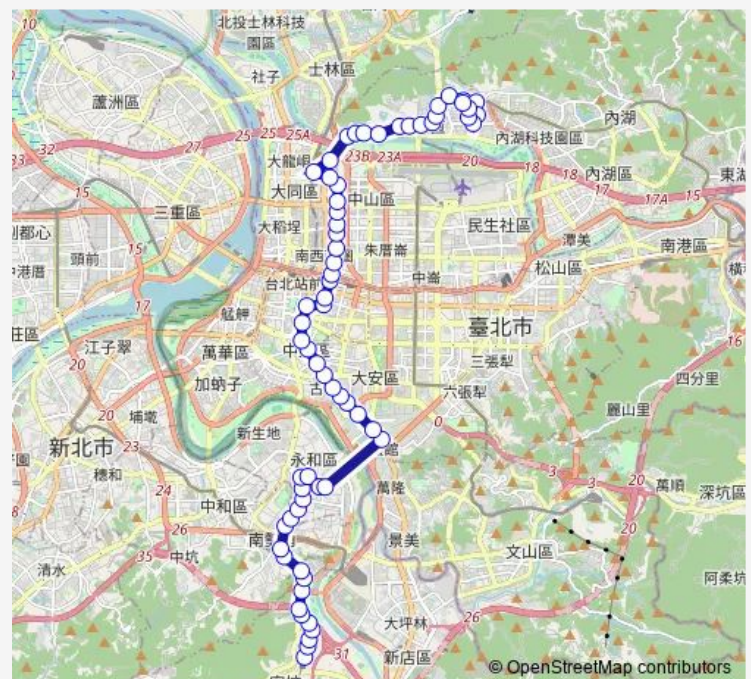

永利路

福和國中

福和橋(永元路)

Route schedule

及人中學 — 捷運劍南路站(植福)

Monday 00:00-22:30

Tuesday 00:00-22:30

Wednesday 00:00-22:30

Thursday 00:00-22:30

Friday 00:00-22:30

Saturday 06:00-22:00

Sunday 06:00-22:00

Route info

Direction: 及人中學

Stops: 65

Trip Duration: 1 hour 25 min

208 — 新店-大直

BusMaps

捷運公館站

捷運公館站

台電大樓

捷運台電大樓站

羅斯福浦城街口

羅斯福金門街口