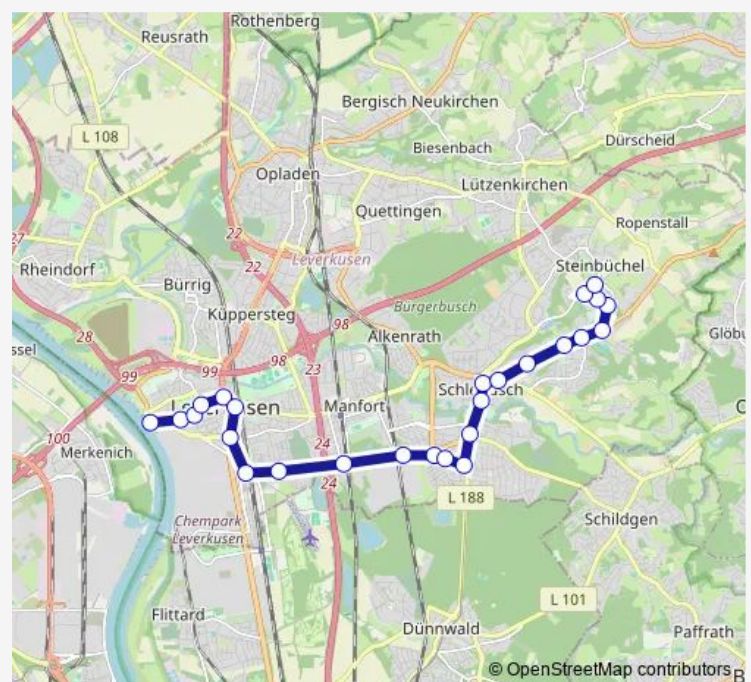

Direction

Leverkusen Wiesdorf Rheinallee — Leverkus
Mathildenhof Wilmersdorfer Str.

26 stops

[Open route schedule](#)

Leverkusen Wiesdorf Rheinallee

Leverkusen Wiesdorf Kaiserstr.

Leverkusen Wiesdorf Schulstr.

Leverkusen Manfort Stixchesstr.

Leverkusen Manfort Hornpottweg

Leverkusen Manfort Dünenweg

Leverkusen Schlebusch Am Telegraf

Leverkusen Schlebusch Ulmer Str.

Leverkusen Schlebusch Bensberger Str.

Leverkusen Schlebusch Von-Diergardt-Str.

Leverkusen Schlebusch Gezelinallee

Leverkusen Schlebusch Post

Leverkusen Schlebusch Am Mittelberg

Leverkusen Schlebusch Seniorenzentrum

Leverkusen Mathildenhof Teltower Str.

Route schedule

Leverkusen Wiesdorf Rheinallee — Leverkus
Mathildenhof Wilmersdorfer Str.

Stops: 26

Trip Duration: 0 hour 45 min

Leverkusen Fettehenne Höfer Weg

Leverkusen Mathildenhof Potsdamer Str.

Leverkusen Mathildenhof Spreestr.

Leverkusen Mathildenhof Halenseestr.

Leverkusen Mathildenhof Wilmersdorfer Str.