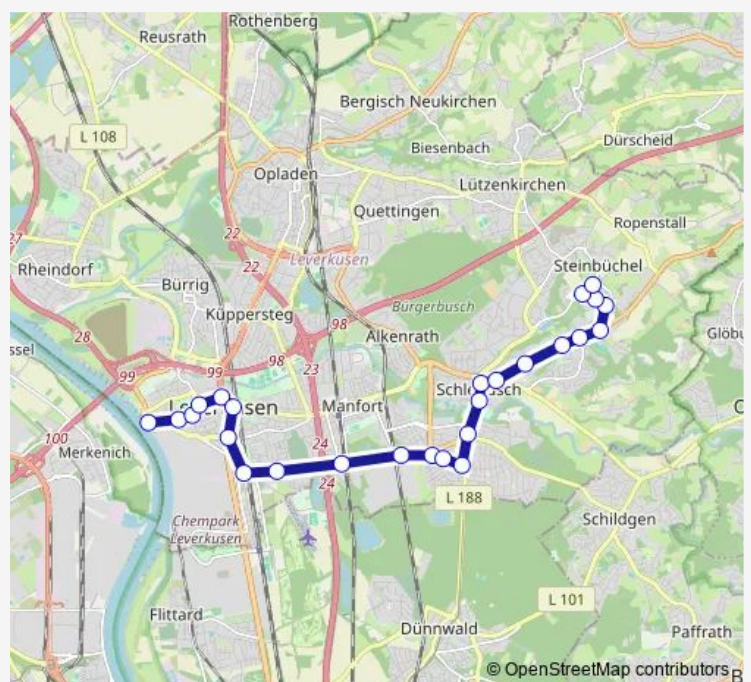

### Direction

Leverkusen Wiesdorf Rheinallee — Leverkusens Mathildenhof Wilmersdorfer Str.

26 stops

[Open route schedule](#)

Leverkusen Wiesdorf Rheinallee

Leverkusen Wiesdorf Kaiserstr.

Leverkusen Wiesdorf Schulstr.

Leverkusen Manfort Stixchesstr.

Leverkusen Manfort Hornpottweg

Leverkusen Manfort Dünenweg

Leverkusen Schlebusch Am Telegraf

Leverkusen Schlebusch Ulmer Str.

Leverkusen Schlebusch Bensberger Str.

Leverkusen Schlebusch Von-Diergardt-Str.

### Route schedule

Leverkusen Wiesdorf Rheinallee — Leverkusens Mathildenhof Wilmersdorfer Str.

Monday	06:09-00:01 <sup>+1</sup>
Tuesday	08:01-00:01 <sup>+1</sup>
Wednesday	09:01-00:01 <sup>+1</sup>
Thursday	06:09-00:01 <sup>+1</sup>
Friday	06:09-00:01 <sup>+1</sup>
Saturday	08:01-00:01 <sup>+1</sup>
Sunday	09:01-00:01 <sup>+1</sup>

### Route info

Direction: Leverkusens Wiesdorf Rheinallee

Stops: 26

Trip Duration: 0 hour 41 min

Leverkusen Fettehenne Höfer Weg

Leverkusen Mathildenhof Potsdamer Str.

Leverkusen Mathildenhof Spreestr.

Leverkusen Mathildenhof Halenseestr.