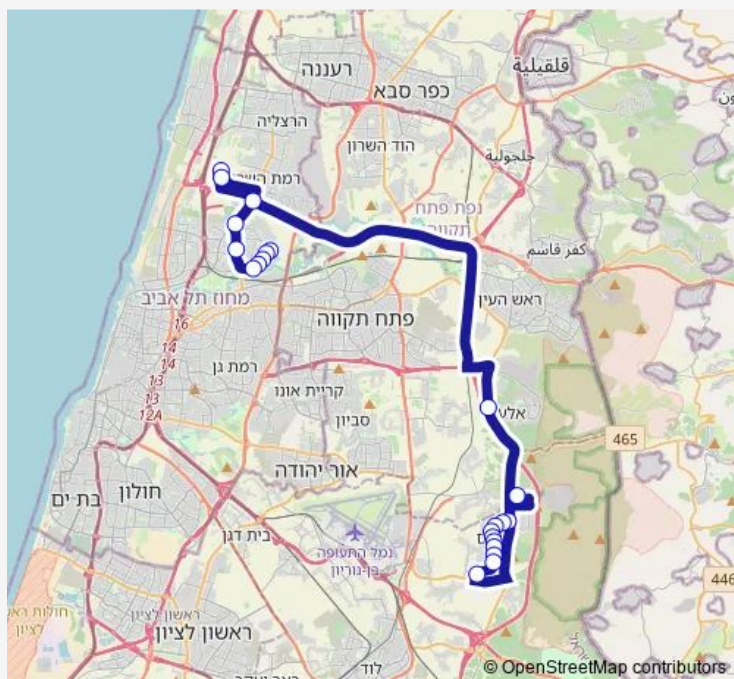

Direction

מסוף עתידים — מסוף שוהם

22 stops

[Open route schedule](#)

מסוף עתידים

ראול ולנברג/הארד

ראול ולנברג/הנחושת

מטה מרחב ירקון/ראול ולנברג

ראול ולנברג/הברזל

פנחס רוזן/שלונסקי

משה סנה/בני אפרים

מחנה גלילות/איסוף

צומת גלילות/בסיס צבאי

מחלף הכפר הירוק

צומת אלעד

שדרות עמק איילון/444

שד. עמק איילון/כיכר אגמית

שד. עמק איילון/כיכר יסעור

שד. עמק איילון/כיכר שחף

שדרות עמק איילון/תפן

שד. עמק איילון/האודם

שדרות עמק איילון/חרמון

שד. עמק איילון/תרשיש

שד. עמק איילון/כיכר אנפה

שד. עמק איילון/מודיעים

Route schedule

מסוף עתידים — מסוף שוהם

Monday 17:10-18:10

Tuesday 17:10-18:10

Wednesday 17:10-18:10

Thursday 17:10-18:10

Friday —

Saturday —

Sunday 17:10-18:10

Route info

Direction: מסוף עתידים

Stops: 22

Trip Duration: 1 hour 7 min