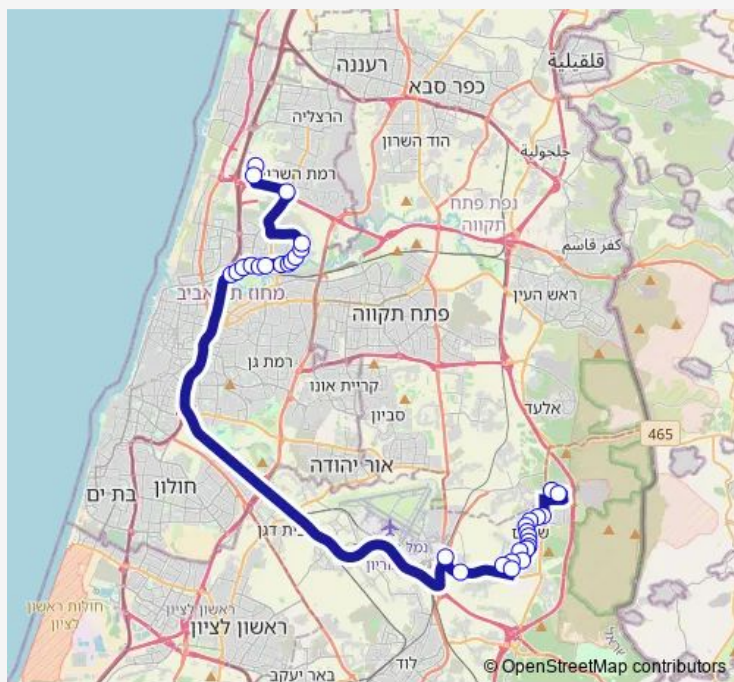

## מסוף שוהם-שוהם <-מחנה צבא/אהרון יריב-רמת השרון- Bus 208 10

[Go to website](#)

### Route schedule

מסוף שוהם — מחנה צבא/אהרון יריב

Monday	06:30-07:40
Tuesday	06:30-07:40
Wednesday	06:30-07:40
Thursday	06:30-07:40
Friday	—
Saturday	—
Sunday	06:30-07:40

### Route info

Direction: מסוף שוהם

Stops: 33

Trip Duration: 1 hour 4 min

208 — מסוף שוהם-שוהם <-מחנה צבא/אהרון יריב-רמת השרון-10

מגרשי הטניס/בכור שטרית

מרכז הספורט/בכור שטרית

איצטדיון הדר יוסף/בכור שטרית