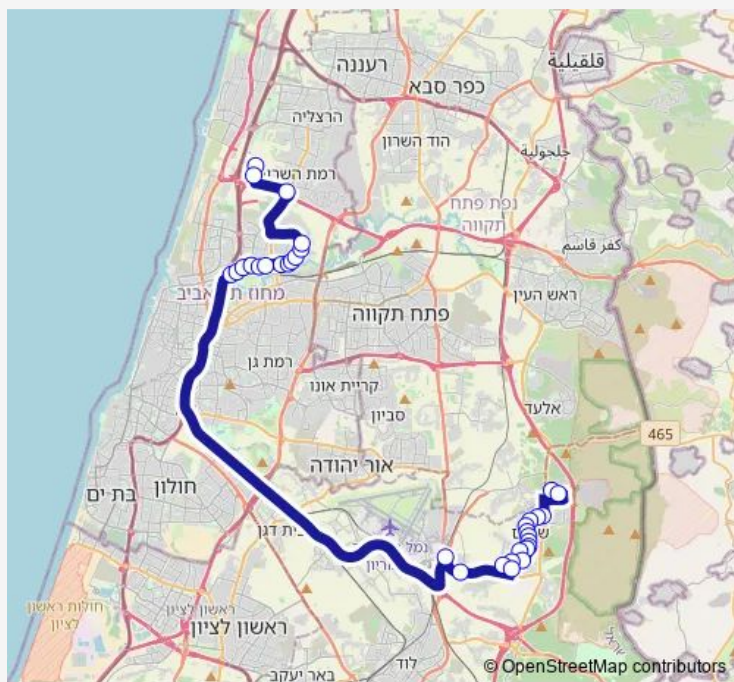

## מסוף שוהם-שוהם <-מחנה צבא/אהרון יריב-רמת השרון- Bus 208 10

[Go to website](#)

### Route schedule

מסוף שוהם — מחנה צבא/אהרון יריב

Monday	06:30-07:40
Tuesday	06:30-07:40
Wednesday	06:30-07:40
Thursday	06:30-07:40
Friday	—
Saturday	—
Sunday	06:30-07:40

### Route info

Direction: מסוף שוהם

Stops: 33

Trip Duration: 1 hour 4 min

208 — מסוף שוהם-שוהם <-מחנה צבא/אהרון יריב-רמת השרון-10

מגרשי הטניס/בכור שטרית

מרכז הספורט/בכור שטרית

איצטדיון הדר יוסף/בכור שטרית