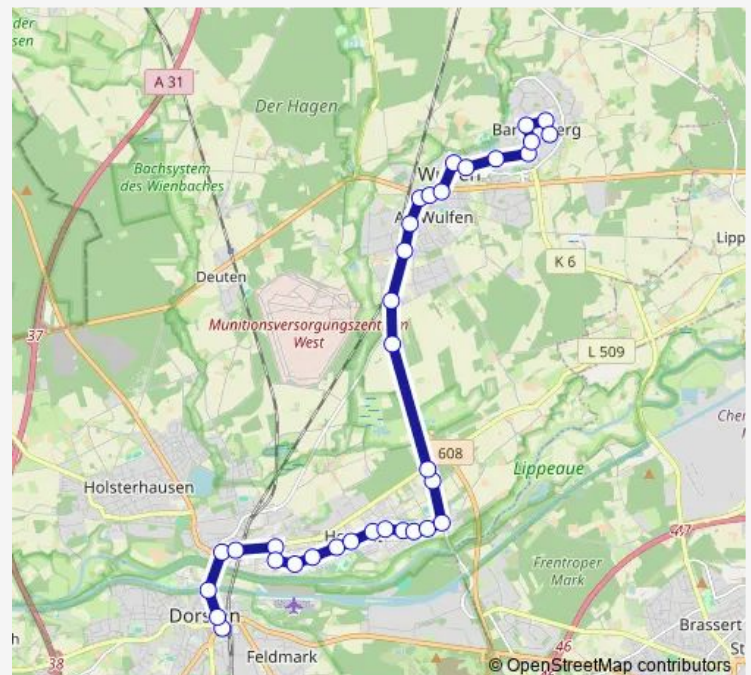

Saturday 22:15-23:15

Sunday 21:15-23:15

Route info

Direction: DOR Handwerkshof

Stops: 35

Trip Duration: 0 hour 34 min

Dorsten Schollbrockstr.

Dorsten Lerchenweg

Vennstr

Dorsten Josefstr.

Dorsten Hafenbahn

Dorsten Hauerstr.

Dorsten An der Landwehr

Dorsten Im Harsewinkel

DOR Paul-Spiegel Berufskolleg

Dorsten Gemeindedreieck

Dorsten Hafenbahn

Dorsten Josefstr.

Vennstr

Dorsten Lerchenweg

Dorsten Schollbrockstr.

Dorsten Friedhof Hervest

Dorsten Ellerbruchstr.

Dorsten Holtrichtersweg

Saturday 22:09-00:09⁺¹

Sunday 21:09-00:09⁺¹

Route info

Direction: Dorsten ZOB Dorsten

Stops: 34

Trip Duration: 0 hour 34 min

Dorsten Fritz-Eggeling-Allee

Dorsten Heidbruch