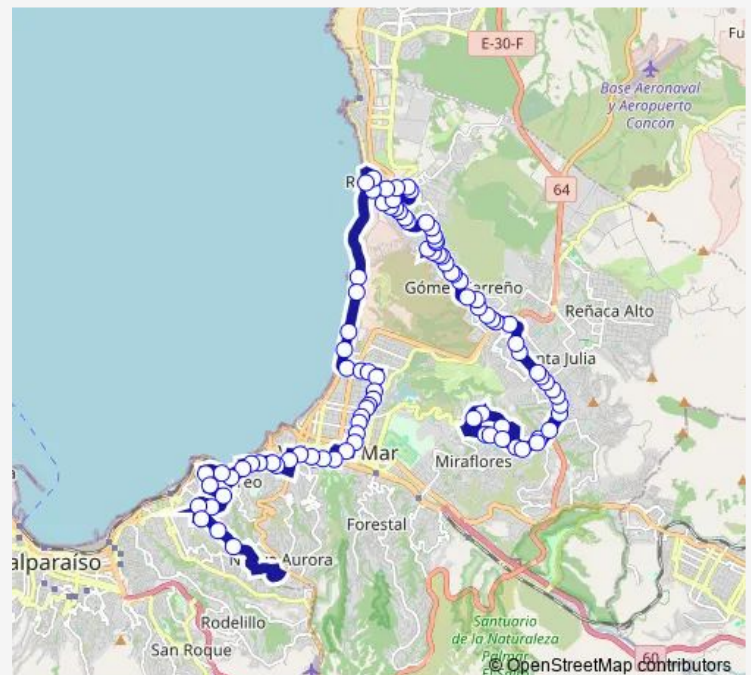

Amunategui - Bascuñan

Vera

Subida Covadonga

Diego Portales - Condell

Diego Portales - Arturo Pratt

Chorrillos - Caracas

Agua Santa 77-95

Estacion Miramar

Iglesia Anglicana San Pedro

Hospital Clinico Ist

Plaza Vergara

Route schedule

Fin 208 — Garita

Monday —

Tuesday —

Wednesday —

Thursday —

Friday —

Saturday 20:00-22:00

Sunday —

Route info

Direction: Fin 208

Stops: 82

Trip Duration: 0 hour 53 min

208 — Miraflores - Recreo -Esperanza

Libertad Museo Francisco Fonk

Libertad - Seis Norte

Libertad - Nueve Norte

Libertad - Diez Norte / Sur

Libertad - Trece Norte

Libertad Plaza O'Higgins

Libertad - 18 Nte