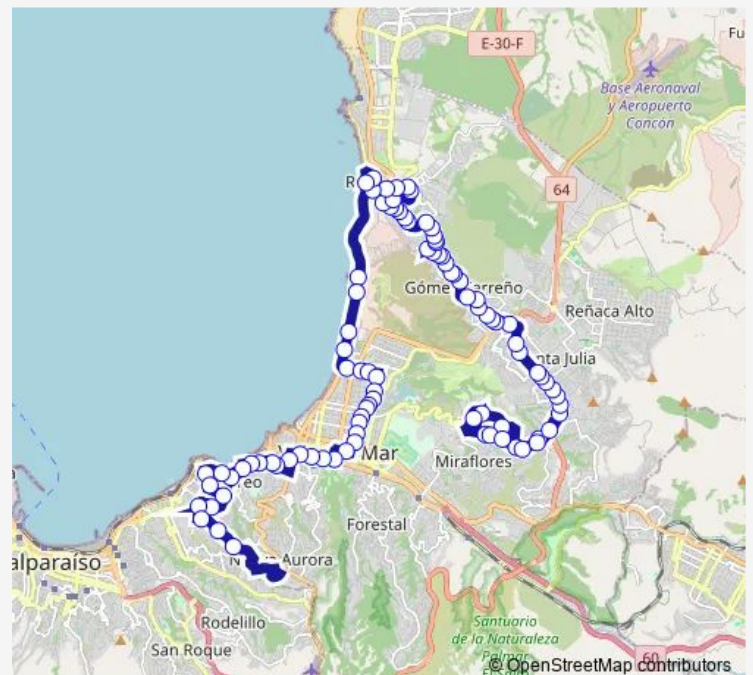

Amunategui - Bascuñan

Vera

Subida Covadonga

Diego Portales - Condell

Diego Portales - Arturo Pratt

Chorrillos - Caracas

Agua Santa 77-95

Estacion Miramar

Iglesia Anglicana San Pedro

Hospital Clinico Ist

Plaza Vergara

Route schedule

Fin 208 — Garita

Monday	—
Tuesday	—
Wednesday	—
Thursday	—
Friday	—
Saturday	20:00-22:00
Sunday	—

Route info

Direction: Fin 208

Stops: 82

Trip Duration: 0 hour 53 min

208 — Miraflores - Recreo -Esperanza

Libertad Museo Francisco Fonk

Libertad - Seis Norte

Libertad - Nueve Norte

Libertad - Diez Norte / Sur

Libertad - Trece Norte

Libertad Plaza O'Higgins

Libertad - 18 Nte

Dieciocho Norte

Jorge Montt Diecinueve Norte

Jorge Montt Escuela De Armamentos

Jorge Montt - Guard Riquelme

Jorge Montt Iglesia Naval

Jorge Montt Escuela De Operaciones