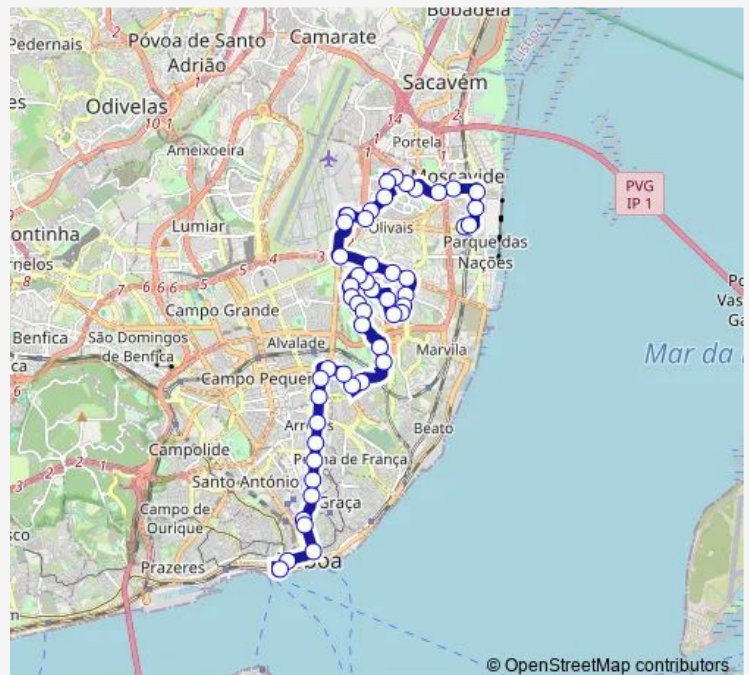

Av. Vergílio Ferreira (Fundação Oriente)

B. Armador

Bela Vista (Centro Comercial)

Route schedule

Cais Sodré — Estação Oriente (Interface)

Monday 00:30-05:35

Tuesday 00:30-05:35

Wednesday 00:30-05:35

Thursday 00:30-05:35

Friday 00:30-05:35

Saturday 00:30-05:35

Sunday 00:30-05:35

Route info

Direction: Cais Sodré

Stops: 55

Trip Duration: 0 hour 52 min

■ 208 — Estação Oriente - Cais Sodré

R. Pedro Cruz

Pq. Bela Vista

B. Flamengo

R. Ferreira Castro

Colégio Valsassina

Esc. Damião Góis

B. Loios