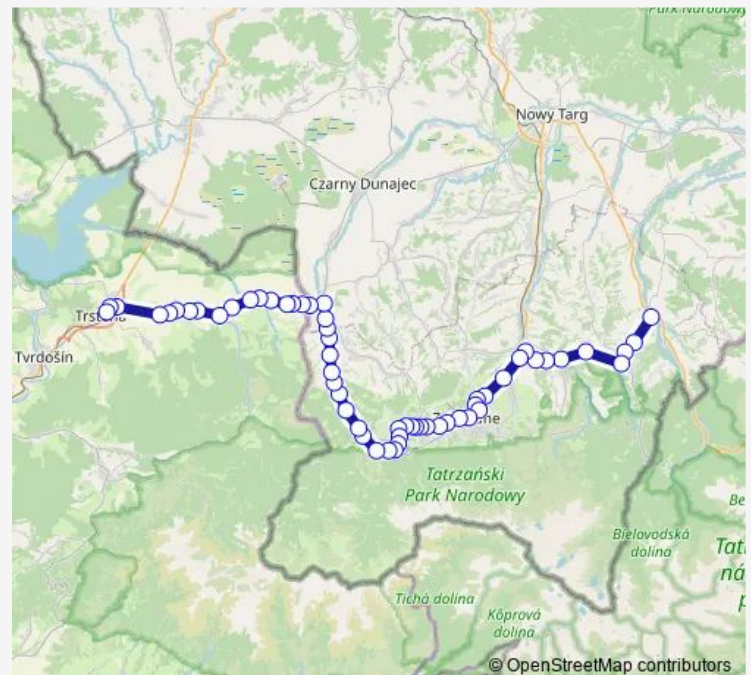

Bus A15

[Go to website](#)

Direction

Chocholów Dolny — Jurgów Stacja Narciarska

48 stops

[Open route schedule](#)

Chocholów Dolny

Chocholów li

Chocholów I

Chocholów Górny

Witów Dolny (Chochołowskie Termy)

Witów

Witów Szkoła

Witów li

Witów Wspólnota Leśna

Witów Kojsówka Niżna

Witów Długoszówka

Witów Dolina Chochołowska Skrzyżowanie

Witów Biały Potok

Kościelisko Dolina Kościeliska

Kościelisko Nędzówka li

Kościelisko Nędzówka

Kościelisko Chotarz Hajduk

Kościelisko Chotarz Polany

Kościelisko Szeligówka

Kościelisko Ośrodek Zdrowia

Kościelisko Wojdyłówka

Route schedule

Chocholów Dolny — Jurgów Stacja Narciarska

Monday 06:00-12:49

Tuesday 06:00-12:49

Wednesday 06:00-12:49

Thursday 06:00-12:49

Friday 06:00-12:49

Saturday 06:00-12:49

Sunday 06:00-12:49

Route info

Direction: Chocholów Dolny

Stops: 48

Trip Duration: 1 hour 7 min

■ A15

BusMaps