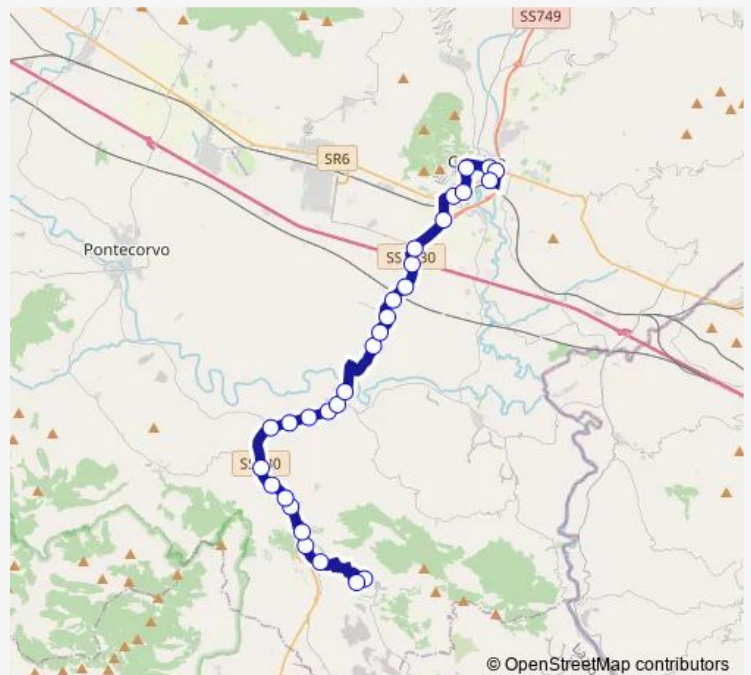

**Direction**

Coreno | Piazza Umberto I # f12301 — Cassino | Viale Garigliano Via Volturno # f4412

29 stops

[Open route schedule](#)

- Coreno | Piazza Umberto I # f12301
- Coreno | via Belvedere civ. 5 # f00075
- Ausonia | Via Coreno (Km 9) # f12302
- Ausonia | Via Dante # f4386
- Ausonia | Via Vigne # f4387
- Castelnuovo Parano | Via Ausonia Via Coreno # f4388
- Castelnuovo Parano | Sant'Antonio # f4389
- Castelnuovo Parano | Via Ausonia Via Frasso # f4390
- Castelnuovo Parano | Via Ausonia Via Esperia # f4391
- SAN Giorgio | Via Ausonia (Torricelli) # f4392
- SAN Giorgio | Via Ausonia Via Crocelle # f4393
- SAN Giorgio | Via Ausonia Via Rialto # f4394
- SAN Giorgio | Corso Spatuzzi Via Rio Coccia # f4395
- SAN Giorgio | Corso Spatuzzi Via Marconi # f4396
- SAN Giorgio | Corso Spatuzzi Via Scafa # f4397
- Pignataro | Via Ausonia Via Rio Fusco # f4400
- Pignataro | Via Ausonia Via Monne # f4401
- Pignataro | Via Roma # f4402
- Pignataro | Via Roma Via Ausonia # f4403
- Pignataro | Zona Industriale # f4404
- Cassino | Via Ausonia Via Mezzanotte # f4405

Route schedule

Coreno | Piazza Umberto I # f12301 — Cassino | Viale Garigliano Via Volturno # f4412

Monday	07:25
Tuesday	07:25
Wednesday	—
Thursday	07:25
Friday	07:25
Saturday	07:25
Sunday	—

Route info

Direction: Coreno | Piazza Umberto I # f12301

Stops: 29

Trip Duration: 0 hour 44 min

Coreno Ausonio - Cassino # Cs094d

Cassino | Via Ausonia Via San Nicola # f4406

Cassino | Via Ausonia Via Casilina # f4408

Cassino | Via Monti Aurunci # f4409

Cassino | Via Di Biasio Via Ausonia # f4410

The schedule is provided in the local timezone. Times with "(+1)" indicate departures on the next day.

PDF file created on 2024-12-21

2024 BusMaps.com - All Rights Reserved