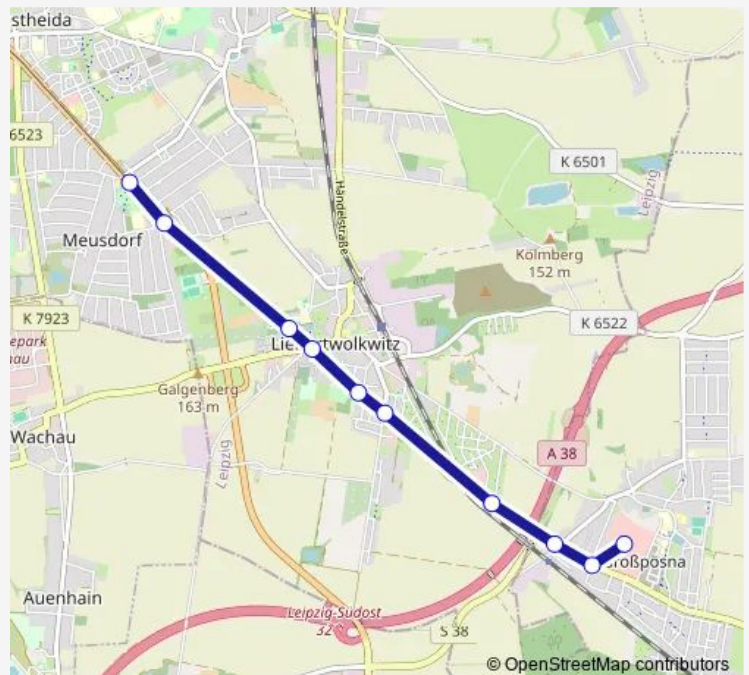

Direction

Leipzig, Meusdorf — Großpösna, Pösna Park/Am Spielplatz

10 stops

[Open route schedule](#)

Leipzig, Meusdorf

Leipzig, Monarchenhügel

Leipzig, An der Brauerei

Leipzig, Schwarzes Ross

Leipzig, An den Badeanlagen

Leipzig, Liebertwolkwitz, Störmthaler Str.

Leipzig, Eulengraben

Großpösna, Neue Gaststätte

Großpösna, Damaschkestr.

Großpösna, Pösna Park/Am Spielplatz

Route schedule

Leipzig, Meusdorf — Großpösna, Pösna Park/Am Spielplatz

Friday

09:00-15:00

Saturday

—

Sunday

—

Route info

Direction: Leipzig, Meusdorf

Stops: 10

Trip Duration: 0 hour 12 min

Direction

Großpösna, Pösna Park/Am Spielplatz — Leipzig, Meusdorf

10 stops

[Open route schedule](#)

Großpösna, Pösna Park/Am Spielplatz

Großpösna, Damaschkestr.