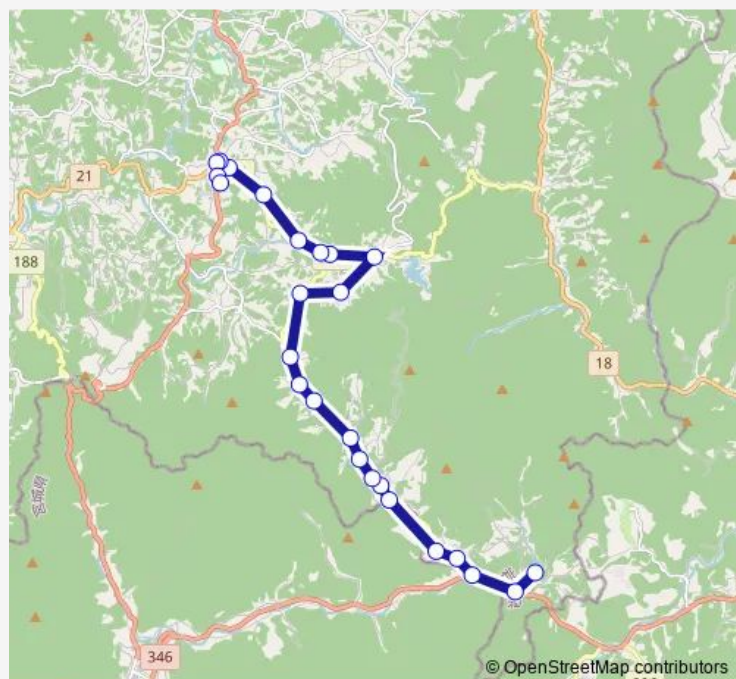

Direction

千松 — 藤沢病院

25 stops

[Open route schedule](#)

- 千松
- 経ノ森
- 大籠二股
- 左利沢
- 大籠教会前
- 石砥
- 鈴ヶ沢
- 田ヶ谷
- 中在
- 作業所前
- 架場
- 高金
- 繰石
- 深田
- 宇和田
- 栗沢橋
- 二本柳
- 保呂羽
- 橋本
- ニコニコパーク前
- 早道

Route schedule

千松 — 藤沢病院

Monday	06:58-10:55
Tuesday	06:58-08:15
Wednesday	06:58-10:55
Thursday	06:58-08:15
Friday	06:58-10:55
Saturday	—
Sunday	—

Route info

Direction: 千松

Stops: 25

Trip Duration: 0 hour 33 min

大籠線

藤沢

仲町 [一関市藤沢町]

藤沢郵便局前

Monday 12:30-18:35

Tuesday 12:30-18:35

Wednesday 12:30-18:35

Thursday 12:30-18:35

Friday 12:30-18:35

Saturday —

Sunday —

Route info

Direction: 藤沢病院

Stops: 25

Trip Duration: 0 hour 33 min

大籠線 Bus time schedules and route maps are available in an offline PDF at busmaps.com. Use the busmaps.com website to see live bus times, train schedule or subway schedule, and step-by-step directions for all public transit in Kesenuma