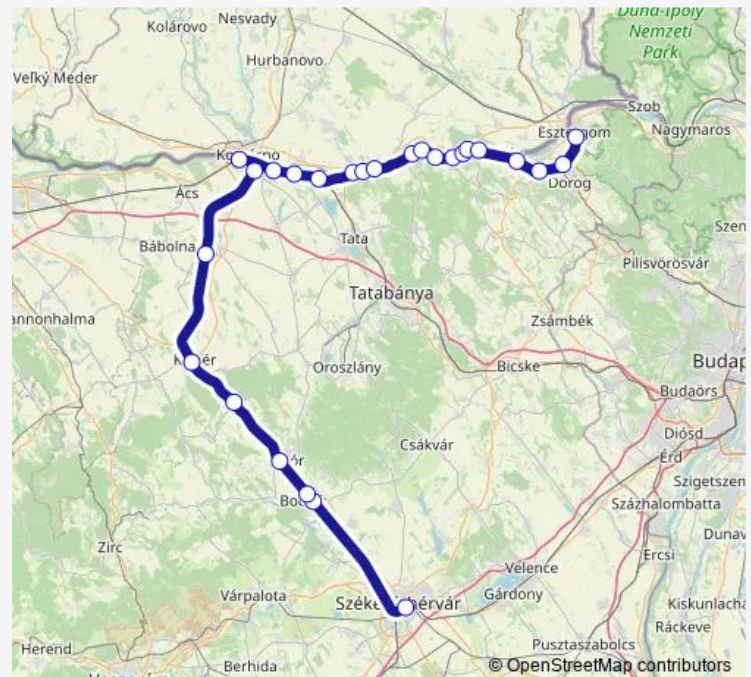

Saturday 10:35

Sunday 10:35

Route info

Direction: Székesfehérvár

Stops: 26

Trip Duration: 3 hour 10 min

Nyergesújfalu

Tát

Tokod

Esztergom-Kertváros

Esztergom

Direction

Esztergom — Székesfehérvár

26 stops

[Open route schedule](#)

Esztergom