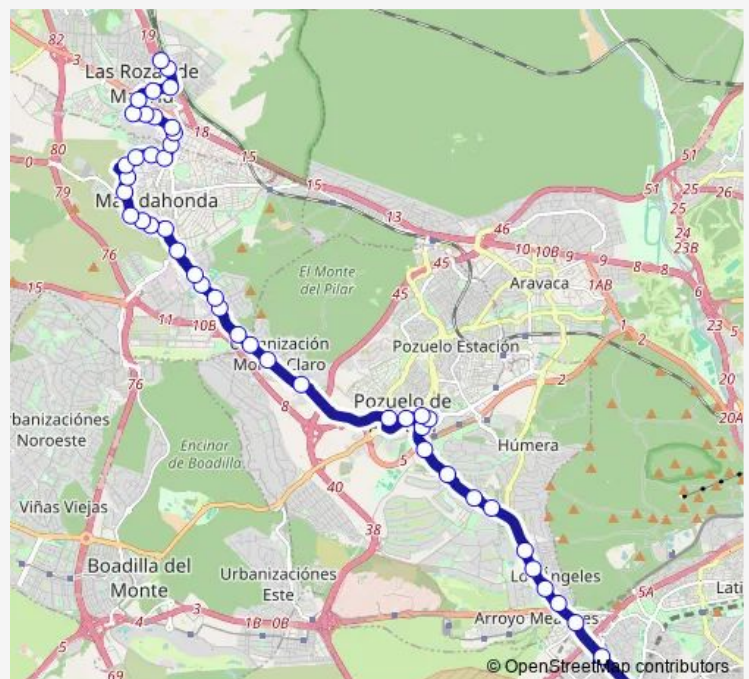

Route schedule

Av.Noroeste-P^opinar — Intercambiador DE Aluche

Monday	08:20-22:20
Tuesday	08:20-22:20
Wednesday	08:20-22:20
Thursday	08:20-22:20
Friday	—
Saturday	09:40-22:40
Sunday	—

Route info

Direction: Av.Noroeste-P^opinar

Stops: 49

Trip Duration: 1 hour 0 min

561b — Madrid (Aluche)-Pozuelo-Majadahonda-LAS Rozas (por Av. Guadarrama)

Ctra.Pozuelo-Instituto

Ctra.Pozuelo-Urb.El Paular

Ctra.Pozuelo-Ins.Nacional DE Sanidad

Ctra.Pozuelo-Ciudad Deportiva

Ctra.Pozuelo-Urb.Pinar Plantío

Ctra.Pozuelo-Residencia

Ctra.Pozuelo-Centro DE Prevención

Ctra.Pozuelo-Urb.Monteclaro

Ctra.Majadahonda-Av.Monteclaro

Ctra.Majadahonda-Universidad

José Navarro Reverter-Felipe Alfaro

Saturday 08:40-21:40

Sunday —

Route info

Direction: Intercambiador DE Aluche

Stops: 46

Trip Duration: 1 hour 0 min

Ctra.Pozuelo-Francisco Umbral

Neptuno-Alcalde Aurelio Tallón