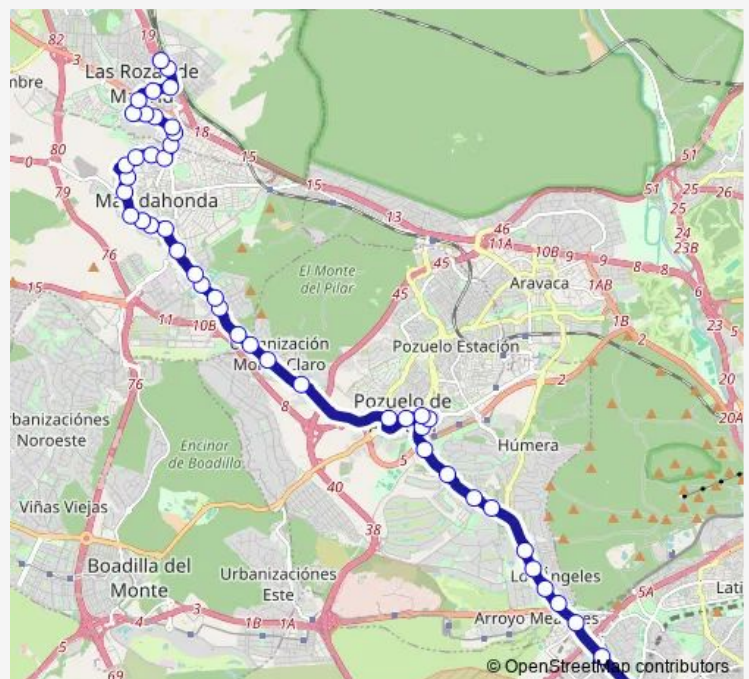

Av.Reyes Católicos-Sta.Beatríz DE Silva

Av.Guadarrama-Av.Reyes Católicos

Av.Guadarrama-Centro DE Especialidades

Av.Guadarrama-Centro Deportivo

Av.Guadarrama-Instituto

Puerto DE LOS Leones-Charaima

Charaima-Valle DEL Arcipreste

Monday 05:20-19:20

Tuesday 05:20-19:20

Wednesday 05:20-19:20

Thursday 05:20-19:20

Friday 05:20-19:20

Saturday 06:40-19:40

Sunday 06:55-19:15

**Route info**

Direction: Av.Noroeste-Pºpinar

Stops: 49

Trip Duration: 1 hour 3 min

561B — Madrid (Aluche)-Pozuelo-Majadahonda-LAS Rozas (por Av. Guadarrama)

Ctra.Pozuelo-Instituto

Ctra.Pozuelo-Urb.El Paular

Ctra.Pozuelo-Ins.Nacional DE Sanidad

## Route info

Direction: Intercambiador DE Aluche

Stops: 46

Trip Duration: 1 hour 13 min

Ctra.Pozuelo-Francisco Umbral

Neptuno-Alcalde Aurelio Tallón

Santo Tomás-Pza.Lealtad

Santo Tomás-Granadilla