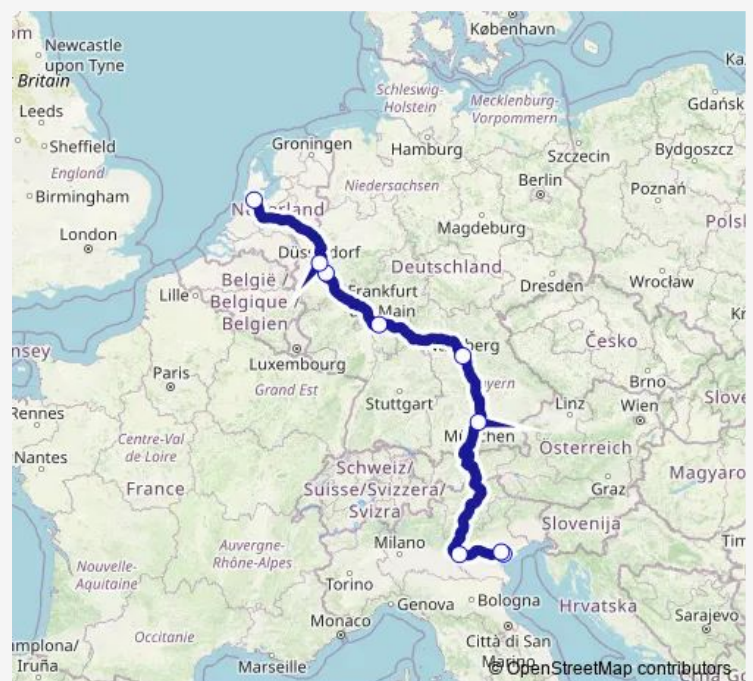

Wiesdorf Leverkusen Mitte Bf

Frankfurt (Main) Flughafen Tor 3

Nürnberg Hbf

Zob

Verona (Porta Nuova)

Venice Mestre (Stazione Fs)

Venice (Tronchetto)

Route schedule

Amsterdam Sloterdijk — Venice (Tronchetto)

Monday	14:15
Tuesday	14:15
Wednesday	14:15
Thursday	14:15
Friday	14:15
Saturday	14:15
Sunday	14:15

Route info

Direction: Amsterdam Sloterdijk

Stops: 9

Trip Duration: 18 hour 45 min

Direction

Venice (Tronchetto) — Amsterdam Sloterdijk

9 stops

[Open route schedule](#)

Venice (Tronchetto)

Venice Mestre (Stazione Fs)

Verona (Porta Nuova)

Zob

Nürnberg Hbf

Frankfurt (Main) Flughafen Tor 3

Wiesdorf Leverkusen Mitte Bf

D-Worringer Platz,W57

Amsterdam Sloterdijk

Route schedule

Venice (Tronchetto) — Amsterdam Sloterdijk

Monday	21:00
Tuesday	21:00
Wednesday	21:00
Thursday	21:00
Friday	21:00
Saturday	21:00
Sunday	21:00