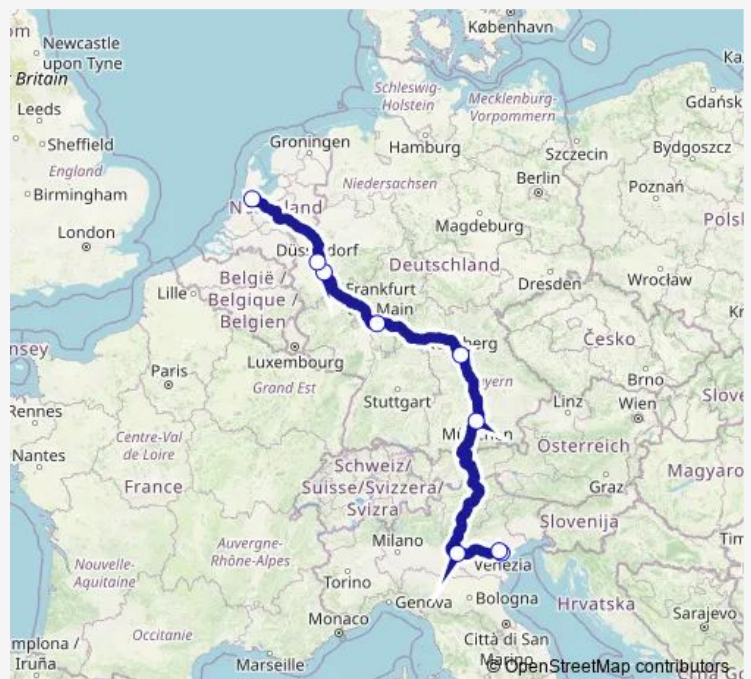

Verona (Porta Nuova)

Zob

Nürnberg Hbf

Frankfurt (Main) Flughafen Tor 3

Wiesdorf Leverkusen Mitte Bf

D-Worringer Platz,W57

Amsterdam Sloterdijk

Route schedule

Venice (Tronchetto) — Amsterdam Sloterdijk

Monday	21:00
Tuesday	21:00
Wednesday	21:00
Thursday	21:00
Friday	21:00
Saturday	21:00
Sunday	21:00

Route info

Direction: Venice (Tronchetto)

Stops: 9

Trip Duration: 18 hour 55 min

Direction

Amsterdam Sloterdijk — Venice (Tronchetto)

9 stops

[Open route schedule](#)

Amsterdam Sloterdijk

D-Worringer Platz,W57

Wiesdorf Leverkusen Mitte Bf

Frankfurt (Main) Flughafen Tor 3

Nürnberg Hbf

Zob

Verona (Porta Nuova)

Venice Mestre (Stazione Fs)

Venice (Tronchetto)

Route schedule

Amsterdam Sloterdijk — Venice (Tronchetto)

Monday	14:15
Tuesday	14:15
Wednesday	14:15
Thursday	14:15
Friday	14:15
Saturday	14:15
Sunday	14:15