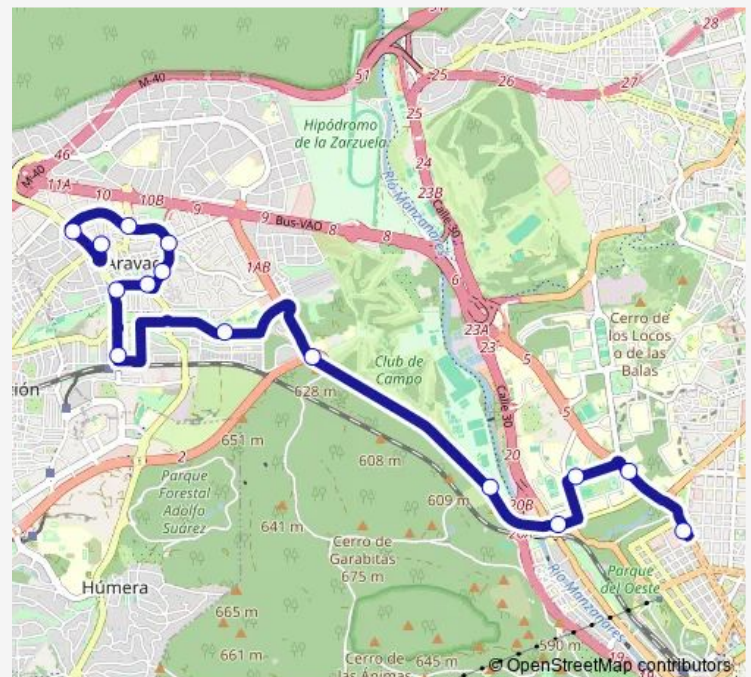

Juan Herrera

Puente de los Franceses

Club de Campo

Vía de las Dos Castillas

Arroyo Pozuelo-Anís

Estación de Aravaca-Río Arlanzón

Golondrina-Brújula

Glorieta Cirilo Martín Martín

Tuesday 00:00-23:35

Wednesday 00:00-23:35

Thursday 00:00-23:35

Friday 00:00-23:35

Saturday 00:00-23:35

Sunday 00:00-23:35

Route info

Direction: Moncloa

Stops: 15

Trip Duration: 0 hour 29 min

N28 — Moncloa-Aravaca

BusMaps

Direction

Aravaca — Moncloa

14 stops

[Open route schedule](#)

Monday 00:00-23:35

Tuesday 00:00-23:35

Wednesday 00:00-23:35

Thursday 00:00-23:35

Friday 00:00-23:35

Saturday 00:00-23:35

Sunday 00:00-23:35

Route info