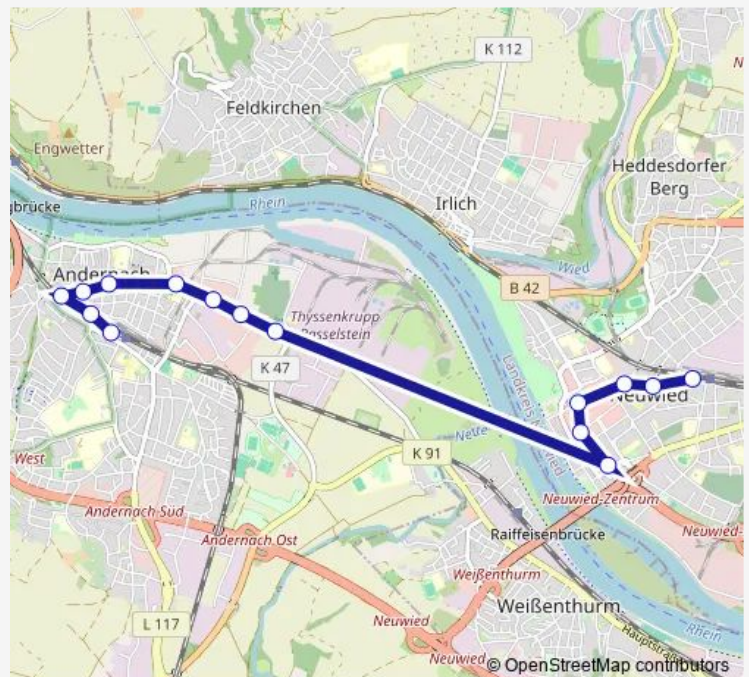

Bus N28

[Go to website](#)

Direction

Andernach Bahnhof — Neuwied Bf

12 stops

[Open route schedule](#)

Andernach Bahnhof

Andernach Bahnhofstraße

Andernach Helmwartsturm

Andernach Stadtgraben

Andernach Koblenzer Straße

Andernach Einkaufswelt

Andernach Füllscheuerweg

Andernach Friedhof

Neuwied Dammstraße

Neuwied Marktstraße

Neuwied Moltkeplatz

Neuwied Bf

Route schedule

Andernach Bahnhof — Neuwied Bf

Monday	—
Tuesday	—
Wednesday	04:30
Thursday	—
Friday	24:30-02:30 ⁺¹
Saturday	03:30-02:30 ⁺¹
Sunday	03:30

Route info

Direction: Andernach Bahnhof

Stops: 12

Trip Duration: 0 hour 21 min

■ N28

Direction

Neuwied Bf — Andernach Bahnhof

15 stops

[Open route schedule](#)

Neuwied Bf