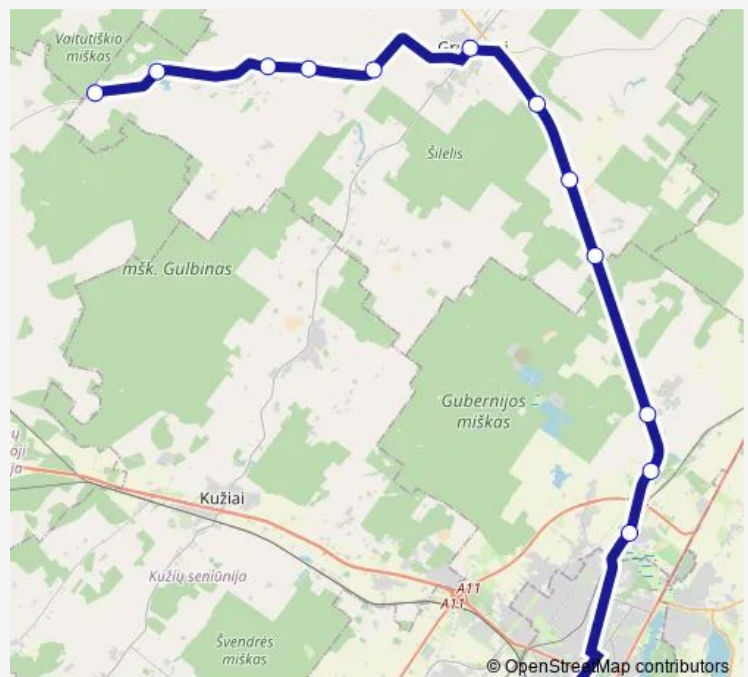

Friday 07:50-07:53

Saturday 07:53

Sunday 07:53

Route info

Direction: Maldeniai

Stops: 13

Trip Duration: 0 hour 55 min

■ N28 — Šiauliai-Bridai-Grudziai-Šiupyliai-Grudziai-Verbūnai-Šiauliai