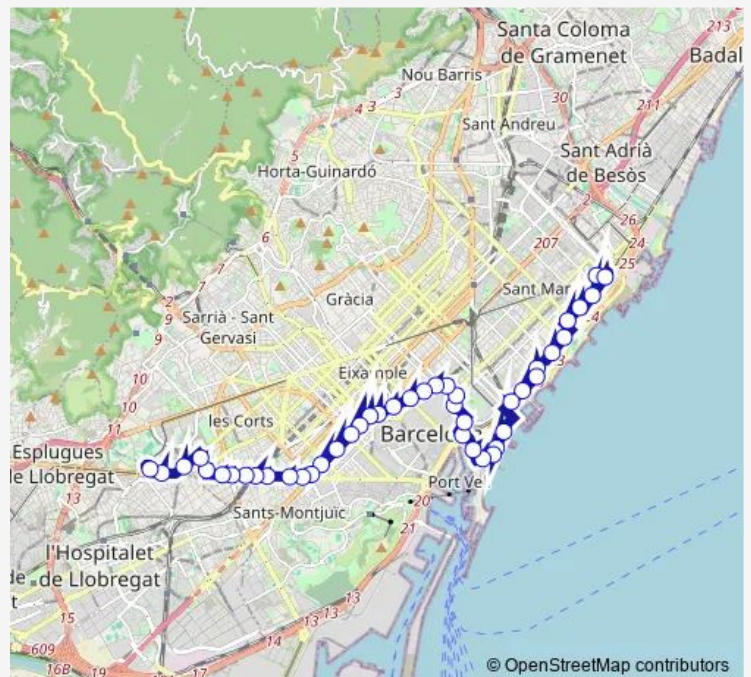

Direction

Diagonal - PI Llevant — Metro Ernest Lluch

44 stops

[Open route schedule](#)

- Diagonal - PI Llevant
- Diagonal Mar
- Pg Taulat - Diagonal Mar
- Pg Taulat - Provençals
- Pg Taulat - Bac de Roda
- Pg Garcia Fària - Jonquera
- Pg Calvell - Rambla del Poblenou
- Cementiri de l'Est
- Salvador Espriu - Jaume Vicens Vives
- Salvador Espriu - Arquitecte Sert
- Port Olímpic
- Hospital del Mar
- Platja de la Barceloneta
- Pg Marítim - Pepe Rubianes
- Pepe Rubianes
- Pg Joan de Borbó
- Pla de Palau - PI Pau Vila
- Estació de França
- Parc de la Ciutadella - Princesa
- Pg Lluís Companys - Parc de la Ciutadella
- Pg Lluís Companys - Almogàvers

Route info

Direction: Diagonal - PI Llevant

Stops: 44

Trip Duration: 1 hour 0 min

N28 — Fòrum-Ernest Lluch

Arc de Triomf

Ronda Sant Pere - Girona

Metro Urquinaona

PI Catalunya - Rambla Catalunya

Ronda Universitat - PI Universitat

PI Universitat

Gran Via - Casanova

Gran Via - Villarroel

Gran Via - Calàbria

Gran Via - Vilamarí

Gran Via - PI Espanya

Route info

Direction: Metro Ernest Lluch

Stops: 38

Trip Duration: 1 hour 0 min

Platja de la Barceloneta

Hospital del Mar

Av Litoral - Trelawny

Port Olímpic