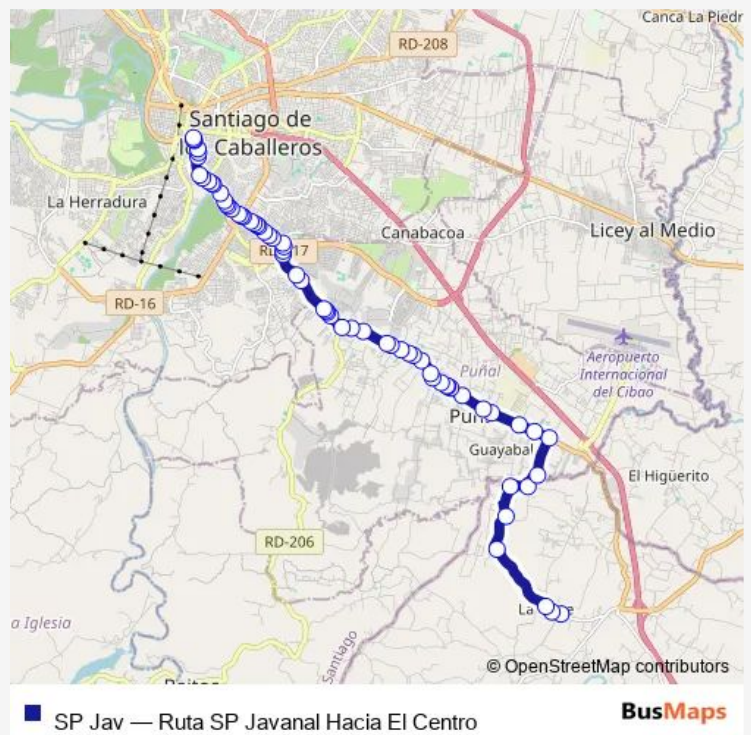

Bus SP Jav Ruta SP Javanal Hacia El Centro

Go to website

**Direction**  
 Parada 1 - Ruta SP - Boy Scouts — Parada 67 - Ruta SP - Duarte  
 67 stops  
[Open route schedule](#)

- Parada 1 - Ruta SP - Boy Scouts
- Parada 2 - Ruta SP - Boy Scouts
- Parada 3 - Ruta SP - Boy Scouts
- Parada 4 - Ruta SP - Boy Scouts
- Parada 5 - Ruta SP - Boy Scouts
- Parada 6 - Ruta SP - Boy Scouts
- Parada 7 - Ruta SP - Boy Scouts
- Parada 8 - Ruta SP - Boy Scouts
- Parada 9 - Ruta SP - Boy Scouts
- Parada 10 - Ruta SP - Boy Scouts
- Parada 11 - Ruta SP - Boy Scouts
- Parada 12 - Ruta SP - Boy Scouts
- Parada 13 - Ruta SP - Boy Scouts
- Parada 14 - Ruta SP - Boy Scouts
- Parada 15 - Ruta SP - Boy Scouts
- Parada 16 - Ruta SP - Boy Scouts
- Parada 17 - Ruta SP - Boy Scouts
- Parada 18 - Ruta SP - Boy Scouts
- Parada 19 - Ruta SP - Boy Scouts
- Parada 20 - Ruta SP - Camino Arenoso
- Parada 21 - Ruta SP - Carretera Matanza

Route schedule

Parada 1 - Ruta SP - Boy Scouts — Parada 67 - Ruta SP - Duarte

Monday	05:00
Tuesday	05:00
Wednesday	05:00
Thursday	05:00
Friday	05:00
Saturday	05:00
Sunday	05:00

Route info

Direction: Parada 1 - Ruta SP - Boy Scouts

Stops: 67

Trip Duration: 1 hour 50 min

SP Jav — Ruta SP Javanal Hacia El Centro

Parada 22 - Ruta SP - 2X 138Kv Y Calle Alicia Rosa

Parada 23 - Ruta SP - Carretera Matanza

Parada 24 - Ruta SP - Calle Mercedes Diaz Y Carretera Matanza

Parada 25 - Ruta SP - Carretera Matanza

Parada 26 - Ruta SP - Calle Tuto Garcia Y Carretera Matanza

Parada 27 - Ruta SP - Caribbean Industrial Park Y Carretera Matanza

Parada 28 - Ruta SP - Carretera Matanza