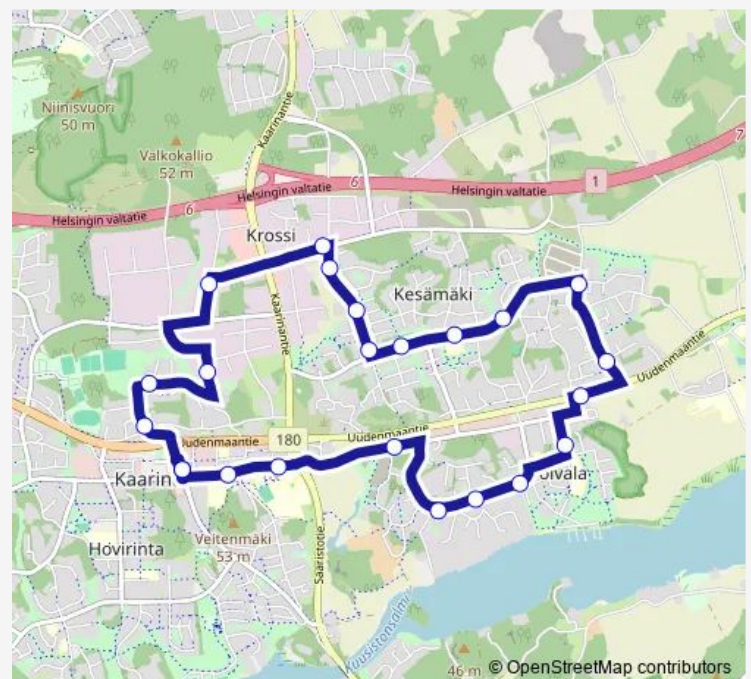

Direction

Kaarina — Kaarina

23 stops

[Open route schedule](#)

- Kaarina
- Kaarinan terveyskeskus
- Kaarinan lukio
- Jalostusasemankatu
- Rahkasammaleenkatu
- Suovillankatu
- Rauhalinna
- Visiitti
- Soukkio
- Kinnanmäentie
- Keskikesäntie
- Salamakatu
- Elotie
- Kesämäen kenttä
- Kesämäki
- Heinätie
- Varsahaka
- Niemeläntie
- Kuljettajankatu
- Monitoimikeskus Tikli
- Vättilänkatu

Route schedule

Kaarina — Kaarina

Monday	08:45-18:15
Tuesday	08:45-18:15
Wednesday	08:45-18:15
Thursday	08:45-18:15
Friday	08:45-18:15
Saturday	11:15-15:15
Sunday	—

Route info

Direction: Kaarina

Stops: 23

Trip Duration: 0 hour 27 min

K3 — Kaarina keskusalue vastapäivään

Viipurintie

Kaarina

Direction

Kaarina — Kaarina

26 stops

[Open route schedule](#)

Kaarina

Oskarinaukio

Katariinanniitty

Suitsikatu

Pohjanpelto

Kaarinan jäähalli

Betonimiehenkatu

Urakkatie

Telakatu