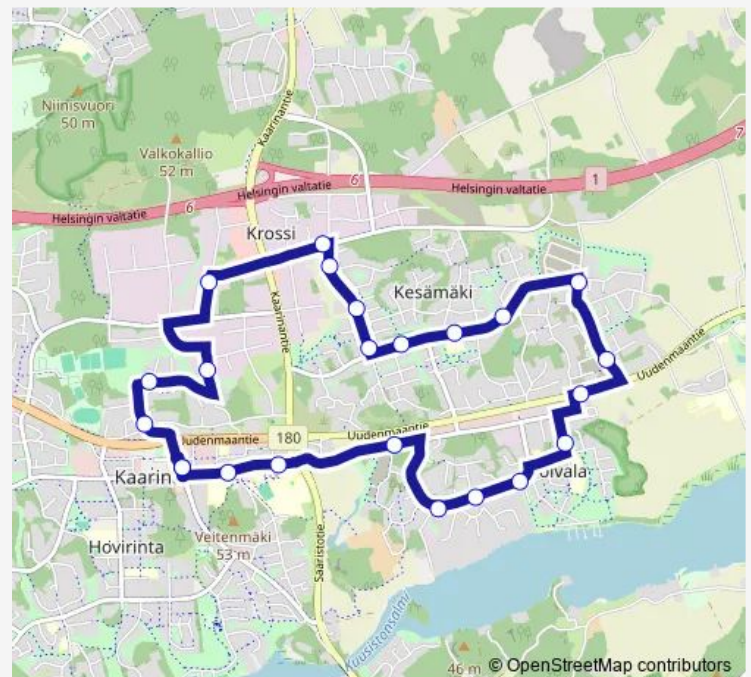

### Route schedule

Kaarina — Kaarina

Monday 06:45-20:15

Tuesday 06:45-20:15

Wednesday 06:45-20:15

Thursday 06:45-20:15

Friday 06:45-20:15

Saturday 09:15-15:15

### Route info

Direction: Kaarina

Stops: 23

Trip Duration: 0 hour 27 min

K3 — Kaarina keskusalue vastapäivään

Viipurintie

Kaarina

**Direction**