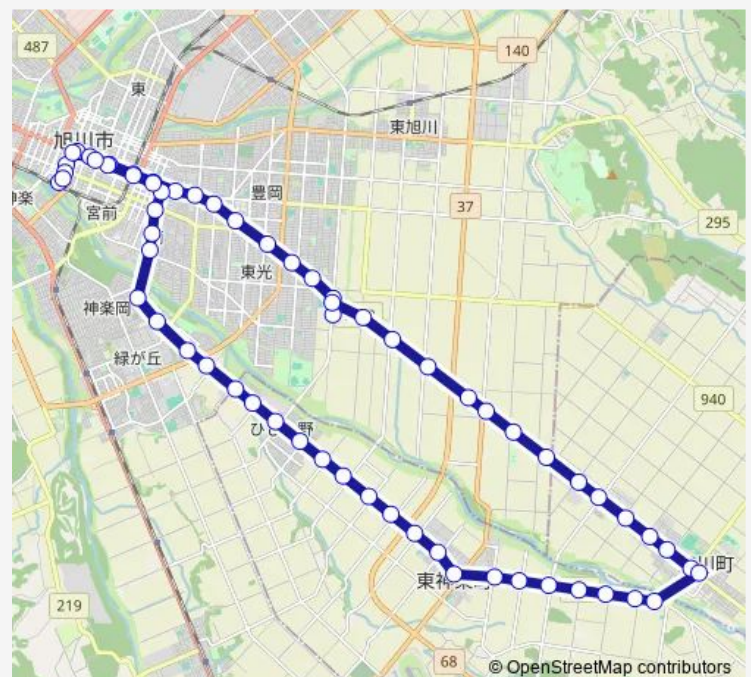

Saturday 06:15-17:25

Sunday 06:15-17:25

Route info

Direction: 旭川駅

Stops: 64

Trip Duration: 1 hour 53 min

67-東川・東神楽循環線

東旭川旭正上 6 号