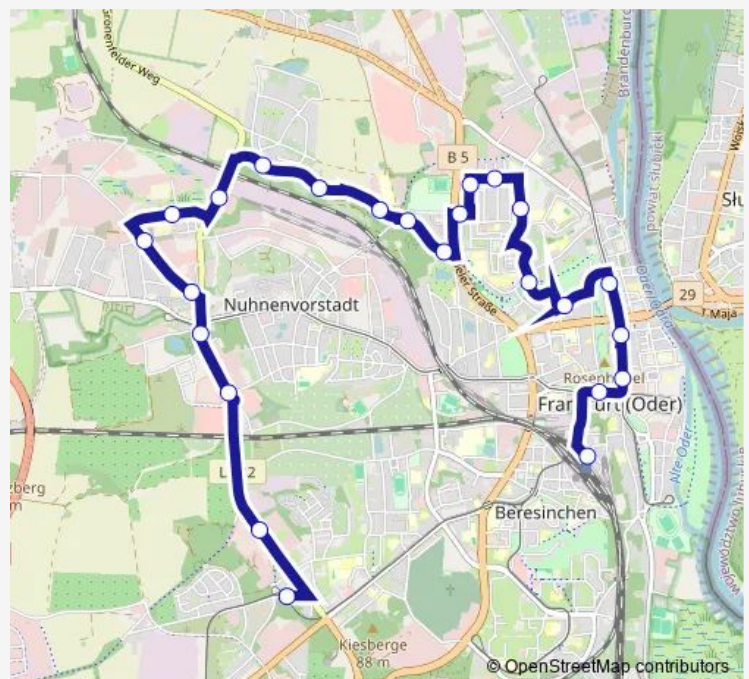

### Route schedule

Frankfurt (Oder), Am Wildpark — Frankfurt (Oder), Bahnhof

Monday

—

Tuesday

—

Wednesday

—

Thursday

—

Friday

—

Saturday

08:13-20:13

Sunday

08:13-20:13

### Route info

Direction: Frankfurt (Oder), Am Wildpark

Stops: 23

Trip Duration: 0 hour 30 min

Frankfurt (Oder), Zentrum

Frankfurt (Oder), Bahnhof

## Route info

Direction: Frankfurt (Oder), Kopernikusstr.

Stops: 24

Trip Duration: 0 hour 34 min