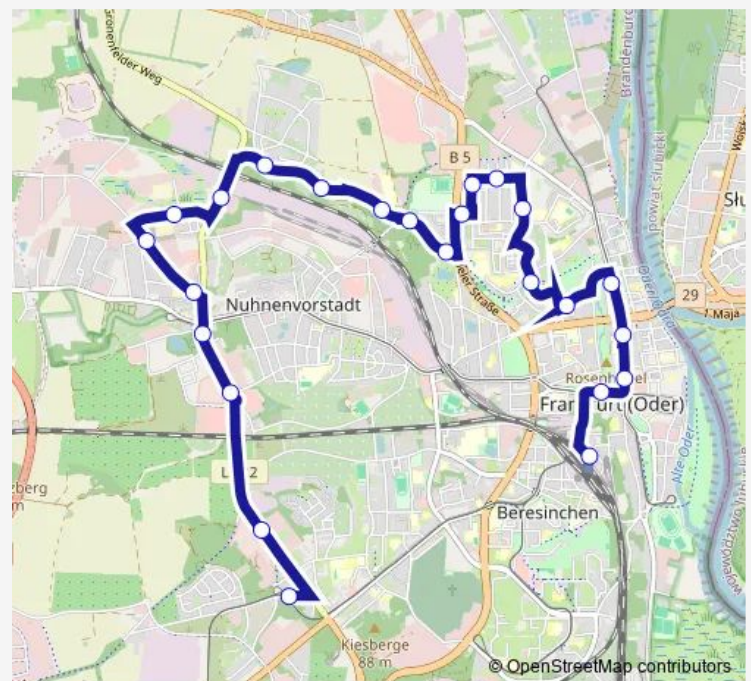

### Route schedule

Frankfurt (Oder), Am Wildpark — Frankfurt (Oder), Bahnhof

Monday —

Tuesday —

Wednesday —

Thursday —

Friday —

Saturday 08:13-20:13

### Route info

Direction: Frankfurt (Oder), Am Wildpark

Stops: 23

Trip Duration: 0 hour 30 min

Frankfurt (Oder), Zentrum

Frankfurt (Oder), Bahnhof