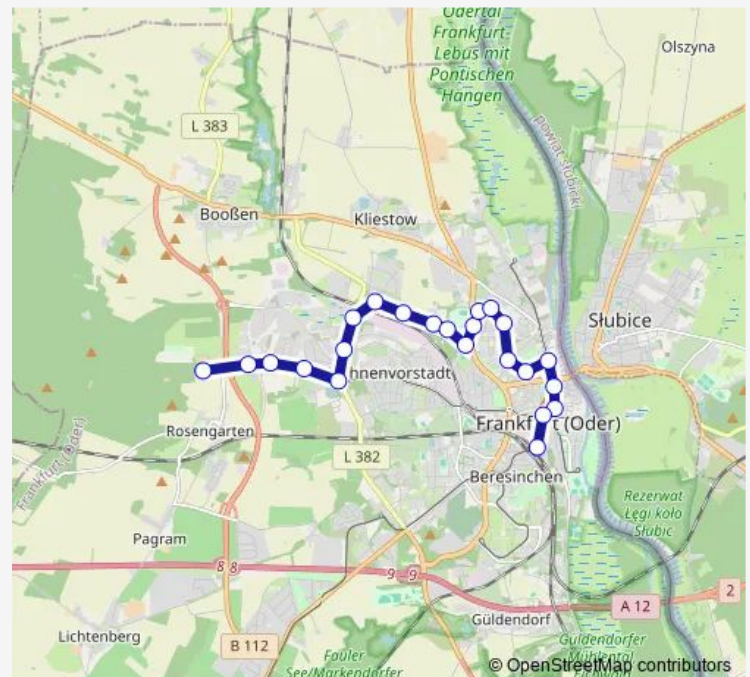

Brunnenplatz

### Route schedule

Am Wildpark — Frankfurt (Oder) Bahnhof, Mast 6

Monday —

Tuesday —

Wednesday —

Thursday —

Friday —

Saturday 08:12-20:12

### Route info

Direction: Am Wildpark

Stops: 23

Trip Duration: 0 hour 31 min

980

BusMaps

Zentrum

Frankfurt (Oder) Bahnhof, Mast 6

## Direction

Frankfurt (Oder), Bahnhof, Mast 1 — Am Wildpark

22 stops

[Open route schedule](#)

Frankfurt (Oder), Bahnhof, Mast 1

Zentrum

Brunnenplatz

Magistrale